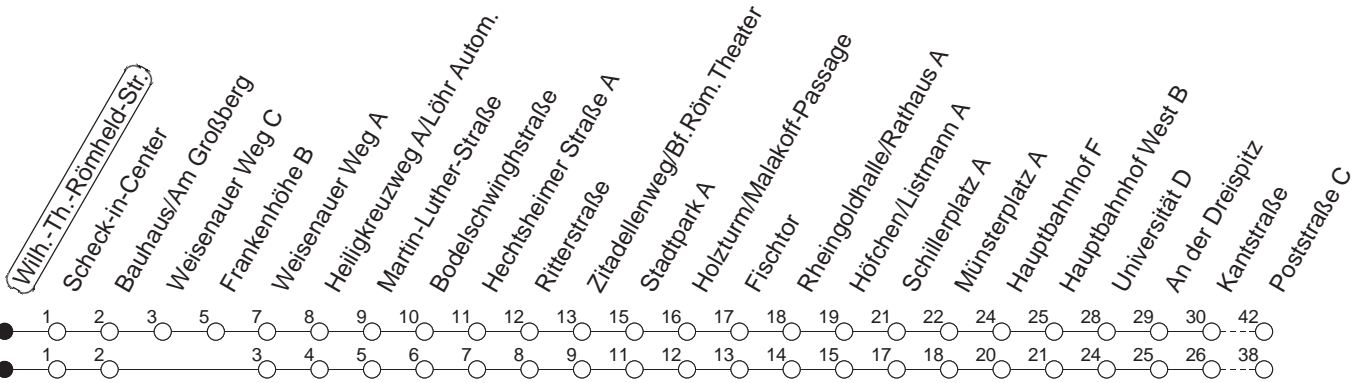

90

Haltestelle : **Wilh.-Th.-Römheld-Str.**

Fahrtrichtung : **FINTHEN/POSTSTRASSE**

Fahrplanjahr 2019 / Fahrzeitangabe in Minuten

	Montag bis Donnerstag	Freitag	Samstag	Sonn-/Feiertag
Std.	Minuten	Minuten	Minuten	Minuten
4			28	28
5			28	28
6				28
7				28
8				
9				
10				
11				
12				
13				
14				
15				
16				
17				
18				
19				
20				
21				
22				
23	28			28
0	32 _f	28	28	32 _f
1	32 _{Hf}	32 _f	32 _f	32 _{Hf}
2		32 _f	32 _f	
3		32 _{Hf}	32 _{Hf}	

f : Nicht über Frankenhöhe

Hf : Nur bis Hauptbahnhof, nicht über Frankenhöhe

Wenn Dienstag bis Freitag ein Feiertag ist, so gilt am Tag davor der Freitagsfahrplan.

Weitere Infos im Verkehrs Center Mainz (Tel. 0 61 31 - 12 77 77) und unter www.mainzer-mobilitaet.de