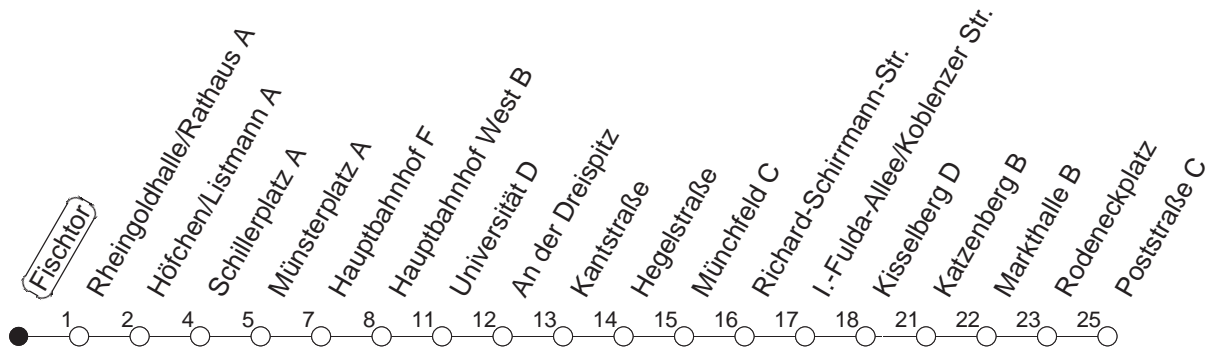

90

Haltestelle : **Fischtor**

Fahrtrichtung : **FINTHEN/POSTSTRASSE**

Fahrplanjahr 2019 / Fahrzeitangabe in Minuten

	Montag bis Donnerstag	Freitag	Samstag	Sonn-/Feiertag
Std.	Minuten	Minuten	Minuten	Minuten
4			46	46
5			46	46
6				46
7				46
8				
9				
10				
11				
12				
13				
14				
15				
16				
17				
18				
19				
20				
21				
22				
23	46			46
0	46	46	46	46
1	46 _H	46	46	46 _H
2		46	46	
3		46 _H	46 _H	

_H : Nur bis Hauptbahnhof

Wenn Dienstag bis Freitag ein Feiertag ist, so gilt am Tag davor der Freitagsfahrplan.
Weitere Infos im Verkehrs Center Mainz (Tel. 0 61 31 - 12 77 77) und unter www.mainzer-mobilitaet.de