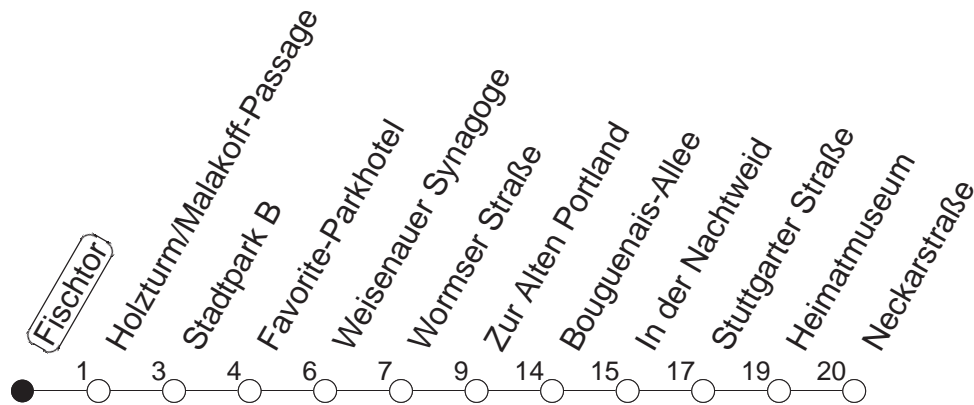

60

Haltestelle : **Fischtor**

Fahrtrichtung : **GINSHEIM/NECKARSTRASSE**

Fahrplanjahr 2019 / Fahrzeitangabe in Minuten

	Mo.-Fr. (Normalfahrplan)				Mo.-Fr. (Weihn.-/Sommerfer.)		Samstag		Sonn-/Feiertag	
Std.	Minuten				Minuten		Minuten		Minuten	
3	58 _F				58 _F		58 _F		58 _F	
4	34	58 _F			34	48 _F				
5	08	38	58		08	38				
6	21	44			21		08	48		
7	04	24	44		04	34	18	48		
8	04	24			04	34	33		33	
9	04	34			04	34	04	34	18	
10	04	34			04	34	04	34	18	
11	04	34			04	34	04	34	03	33
12	04	24	44		04	34	04	34	03	33
13	04	24	26 _e ⊙	44	04	34	04	34	03	33
14	04	24	44		04	34	04	34	03	33
15	04	24	44		04	34	04	34	03	33
16	04	24	44		04	34	04	34	03	33
17	04	24	44		04	34	04	34	03	33
18	04	24	44		04	34	04	34	03	33
19	04	34			04	34	04	33	03	33
20	04	33			04	33	03	33	03	33
21	03	33			03	33	03	33	03	33
22	18				18		18		18	
23	18				18		18		18	
0	18 _{fn}				18 _{fn}		18			

F : Nur bis Stuttgarter Straße / Friedrich-Ebert-Platz

e : Über Laubenheim/Bahnhof - Ernst-Reuter-Straße

⊙ : Nur an Schultagen

fn : Nur Nacht Freitag auf Samstag und Nacht vor Feiertag auf den Feiertag

Der Fahrplan "Weihn.-/Sommerferien" gilt von 27.12.18 bis 04.01.19 sowie von 01.07. bis 09.08.19