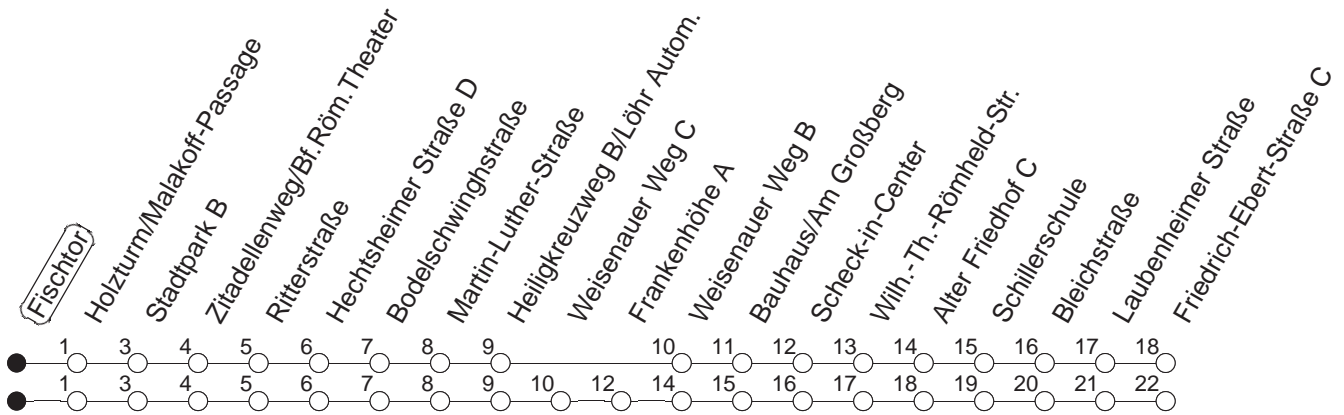

90

Haltestelle : **Fischtor**

Fahrtrichtung : **WEISENAU/FRIEDRICH-EBERT-STR.**

Fahrplanjahr 2019 / Fahrzeitangabe in Minuten

	Montag bis Donnerstag	Freitag	Samstag	Sonn-/Feiertag
Std.	Minuten	Minuten	Minuten	Minuten
4			07 _f	07 _f
5			07 _f	07 _f
6				07 _f
7				07 _f
8				
9				
10				
11				
12				
13				
14				
15				
16				
17				
18				
19				
20				
21				
22				
23				
0	07			07
1	07	07	07	07
2		07	07	
3		07	07	

f : Nicht über Frankenhöhe

Wenn Dienstag bis Freitag ein Feiertag ist, so gilt am Tag davor der Freitagsfahrplan.
 Weitere Infos im Verkehrs Center Mainz (Tel. 0 61 31 - 12 77 77) und unter www.mainzer-mobilitaet.de