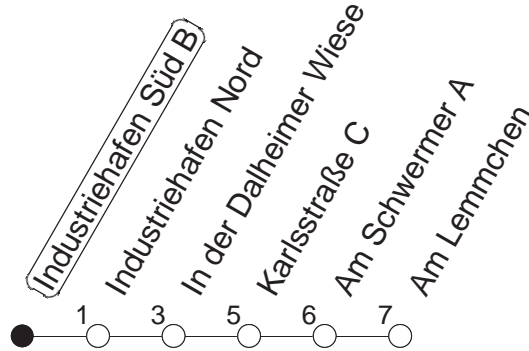

76

Industriehafen Süd B

BUS

→ Mombach/Am Lemmchen

🕒	Mo.-Fr. (Schule)		Mo.-Fr. (Ferien)		Samstag		Sonn-/Feiertag
5	13	43	13	43			
6	13	49	13	49	11	46	
7	19	49	19	49	16	46	
8	19	49	19	49	16	46	
9	19	49	19	49	16	49	
10	19	49	19	49	19	49	
11	19	49	19	49	19	49	
12	19	49	19	49	19	49	
13	19	49	19	49	19	49	
14	19	49	19	49	19	49	
15	19	49	19	49	19	49	
16	19	49	19	49	19	49	
17	19	49	19	49	19	49	
18	19	49	19	49	19	49	
19	19	49	19	49	16	46	
20	19	49	19	49	16	46	
21	46		46		46		

gültig ab: 15.12.19

Ferien in RLP: 23.12.19 – 6.1.20 / 17.2 – 26.2. / 9.4. – 17.4. / 22.5. / 12.6. / 6.7. – 14.8. / 12.10. – 23.10.20

Weitere Infos im Verkehrs Center Mainz (Tel. 0 61 31 - 12 77 77) und www.mainzer-mobilitaet.de