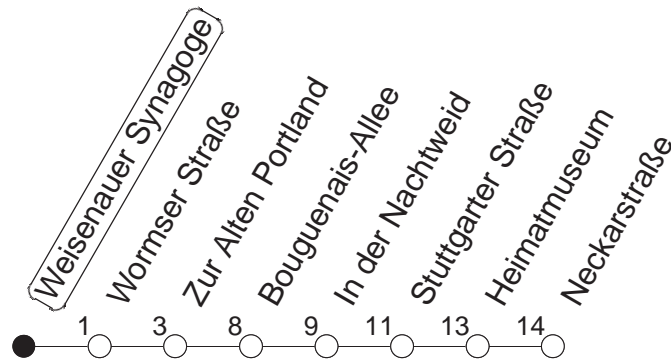

60

Haltestelle : **Weisenauer Synagoge**

Fahrtrichtung : **GINSHEIM/NECKARSTRASSE**

Fahrplanjahr 2019 / Fahrzeitangabe in Minuten

	Mo.-Fr. (Normalfahrplan)	Mo.-Fr. (Weihn.-/Sommerfer.)	Samstag	Sonn-/Feiertag
Std.	Minuten	Minuten	Minuten	Minuten
4	03 _F 39	03 _F 39 53 _F	03 _F	03 _F
5	03 _F 13 43	13 43		
6	03 27 50	27	13 54	
7	10 30 50	10 40	24 54	
8	10 30	10 40	39	38
9	10 40	10 40	10 40	24
10	10 40	10 40	10 40	24
11	10 40	10 40	10 40	09 39
12	10 30 50	10 40	10 40	09 39
13	10 30 32 _e 50	10 40	10 40	09 39
14	10 30 50	10 40	10 40	09 39
15	10 30 50	10 40	10 40	09 39
16	10 30 50	10 40	10 40	09 39
17	10 30 50	10 40	10 40	09 39
18	10 30 50	10 40	10 40	09 39
19	10 40	10 40	10 39	09 39
20	10 39	10 39	09 39	09 39
21	09 39	09 39	09 39	09 39
22	24	24	24	24
23	24	24	24	24
0	24 _{fn}	24 _{fn}	24	

_F : Nur bis Stuttgarter Straße / Friedrich-Ebert-Platz
_e : Über Laubenheim/Bahnhof - Ernst-Reuter-Straße

© : Nur an Schultagen
_{fn} : Nur Nacht Freitag auf Samstag und Nacht vor Feiertag auf den Feiertag

Der Fahrplan "Weihn.-/Sommerferien" gilt von 27.12.18 bis 04.01.19 sowie von 01.07. bis 09.08.19
 Weitere Infos im Verkehrs Center Mainz (Tel. 0 61 31 - 12 77 77) und unter www.mainzer-mobilitaet.de