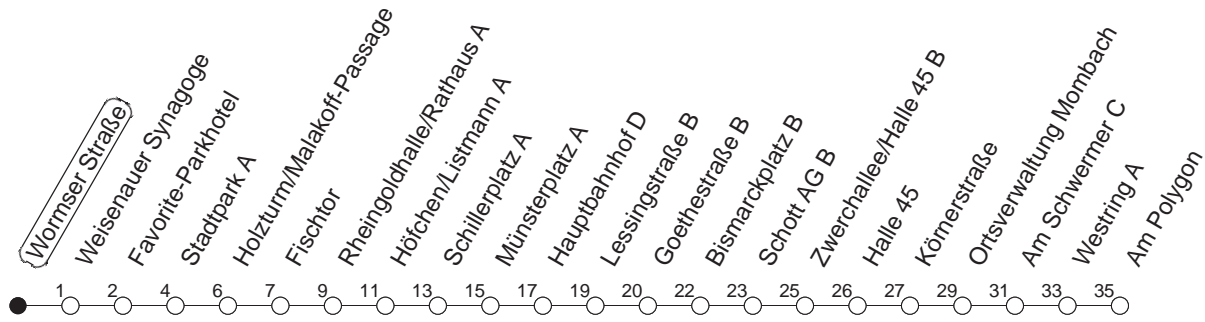

# 60

Haltestelle : **Wormser Straße**

Fahrtrichtung : **MOMBACH/AM POLYGON**

Fahrplanjahr 2019 / Fahrzeitangabe in Minuten

	Mo.-Fr. (Normalfahrplan)	Mo.-Fr. (Weihn.-/Sommerfer.)	Samstag	Sonn-/Feiertag
Std.	Minuten	Minuten	Minuten	Minuten
<b>5</b>	01 55	01 55		
<b>6</b>	15 35 55	16 46	45	
<b>7</b>	11 <sup>DZ</sup> 15 27 <sup>p</sup> 35 55	16 46	15 45	
<b>8</b>	15 35 55	16 46	15 46	
<b>9</b>	16 46	16 46	16 46	00
<b>10</b>	16 46	16 46	16 46	00
<b>11</b>	16 46	16 46	16 46	00 45
<b>12</b>	15 35 55	16 46	16 46	15 45
<b>13</b>	15 35 55	16 46	16 46	15 45
<b>14</b>	15 35 55	16 46	16 46	15 45
<b>15</b>	15 35 55	16 46	16 46	15 45
<b>16</b>	15 35 55	16 46	16 46	15 45
<b>17</b>	15 35 55	16 46	16 46	15 45
<b>18</b>	15 35 55	16 46	16 46	15 45
<b>19</b>	16 46	16 46	15 45	15 45
<b>20</b>	16 45 <sup>a</sup>	16 45 <sup>a</sup>	15 45 <sup>a</sup>	15 45 <sup>a</sup>
<b>21</b>	15 <sup>a</sup> 45 <sup>a</sup>	15 <sup>a</sup> 45 <sup>a</sup>	15 <sup>a</sup> 45 <sup>a</sup>	15 <sup>a</sup> 45 <sup>a</sup>
<b>22</b>	15 <sup>a</sup> 45 <sup>a</sup>	15 <sup>a</sup> 45 <sup>a</sup>	15 <sup>a</sup> 45 <sup>a</sup>	15 <sup>a</sup> 45 <sup>a</sup>
<b>23</b>	00 <sup>B</sup> 15 <sup>a</sup> 46 <sup>kmd</sup> 46 <sup>afn</sup>	00 <sup>B</sup> 15 <sup>a</sup> 46 <sup>kmd</sup> 46 <sup>afn</sup>	00 <sup>B</sup> 15 <sup>a</sup> 46 <sup>a</sup>	00 <sup>B</sup> 15 <sup>a</sup> 46 <sup>k</sup>
<b>0</b>	16 <sup>afn</sup> 46 <sup>kfn</sup>	16 <sup>afn</sup> 46 <sup>kfn</sup>	16 <sup>a</sup> 46 <sup>k</sup>	

DZ : Ab Hauptbahnhof weiter zum Berufsschulzentrum  
 ☉ : Nur an Schultagen  
 p : Ab Stadtpark über Altstadt/Holzthof - Pfaffengasse - Höfchen - Hindenburgplatz nach Hauptbahnhof  
 a : Über Am Lemmchen  
 B : Nur bis Bismarckplatz

k : Ab Fischtor über Kaisertor/Stadtbibliothek bis Straßenbahnamt  
 md : Nur Montag - Donnerstag, nicht in den Nächten vor Feiertagen  
 fn : Nur Nacht Freitag auf Samstag und Nacht vor Feiertag auf den Feiertag