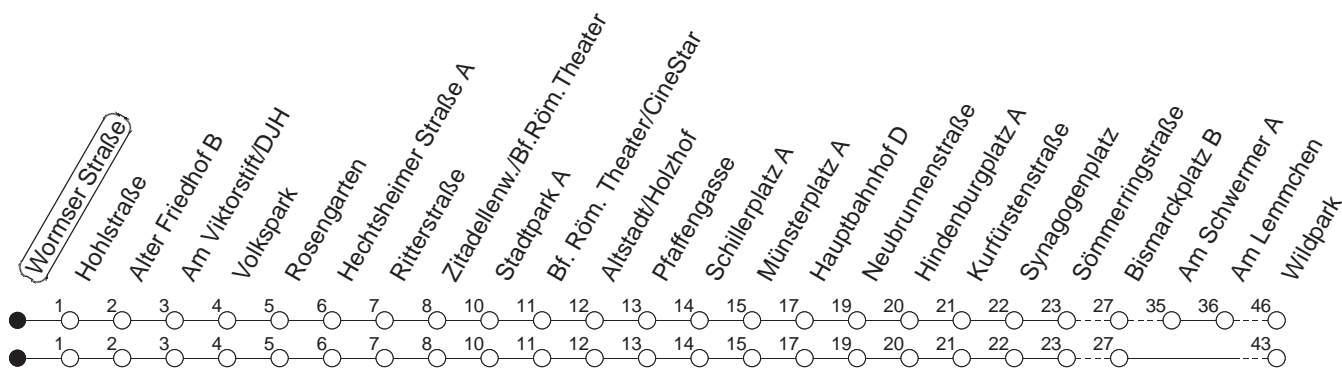

92

Haltestelle : **Wormser Straße**

Fahrtrichtung : **GONSENHEIM/WILDPARK**

Fahrplanjahr 2019 / Fahrzeitangabe in Minuten

	Montag bis Donnerstag	Freitag	Samstag	Sonn-/Feiertag
Std.	Minuten	Minuten	Minuten	Minuten
4			37 _c	37 _c
5			37 _H	37 _c
6				37 _c
7				37 _c
8				37 _c
9				
10				
11				
12				
13				
14				
15				
16				
17				
18				
19				
20				
21				
22				
23	37			37
0	37	37	37	37
1	37 _B	37	37	37 _B
2		37	37	
3		37	37	

B : Nur bis Bismarckplatz
 c : Nicht über Am Lemmchen

H : Nur bis Hauptbahnhof

Wenn Dienstag bis Freitag ein Feiertag ist, so gilt am Tag davor der Freitagsfahrplan.
 Weitere Infos im Verkehrs Center Mainz (Tel. 0 61 31 - 12 77 77) und unter www.mainzer-mobilitaet.de