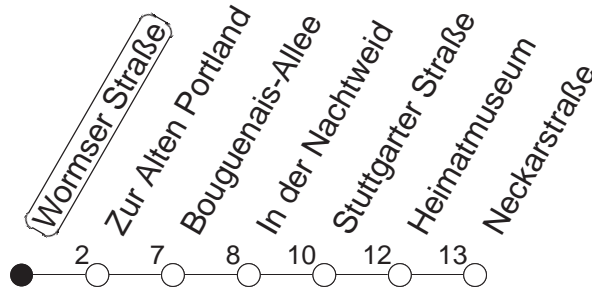

# 60

Haltestelle : **Wormser Straße**

Fahrtrichtung : **GINSHEIM/NECKARSTRASSE**

Fahrplanjahr 2019 / Fahrzeitangabe in Minuten

	Mo.-Fr. (Normalfahrplan)	Mo.-Fr. (Weihn.-/Sommerfer.)	Samstag	Sonn-/Feiertag
Std.	Minuten	Minuten	Minuten	Minuten
<b>4</b>	04 <sub>F</sub> 40	04 <sub>F</sub> 40 54 <sub>F</sub>	04 <sub>F</sub>	04 <sub>F</sub>
<b>5</b>	04 <sub>F</sub> 14 44	14 44		
<b>6</b>	04 28 51	28	14 55	
<b>7</b>	11 31 51	11 41	25 55	
<b>8</b>	11 31	11 41	40	39
<b>9</b>	11 41	11 41	11 41	25
<b>10</b>	11 41	11 41	11 41	25
<b>11</b>	11 41	11 41	11 41	10 40
<b>12</b>	11 31 51	11 41	11 41	10 40
<b>13</b>	11 31 33 <sub>e</sub> 51	11 41	11 41	10 40
<b>14</b>	11 31 51	11 41	11 41	10 40
<b>15</b>	11 31 51	11 41	11 41	10 40
<b>16</b>	11 31 51	11 41	11 41	10 40
<b>17</b>	11 31 51	11 41	11 41	10 40
<b>18</b>	11 31 51	11 41	11 41	10 40
<b>19</b>	11 41	11 41	11 40	10 40
<b>20</b>	11 40	11 40	10 40	10 40
<b>21</b>	10 40	10 40	10 40	10 40
<b>22</b>	25	25	25	25
<b>23</b>	25	25	25	25
<b>0</b>	25 <sub>fn</sub>	25 <sub>fn</sub>	25	

F : Nur bis Stuttgarter Straße / Friedrich-Ebert-Platz  
 e : Über Laubenheim/Bahnhof - Ernst-Reuter-Straße

© : Nur an Schultagen  
 fn : Nur Nacht Freitag auf Samstag und Nacht vor Feiertag auf den Feiertag