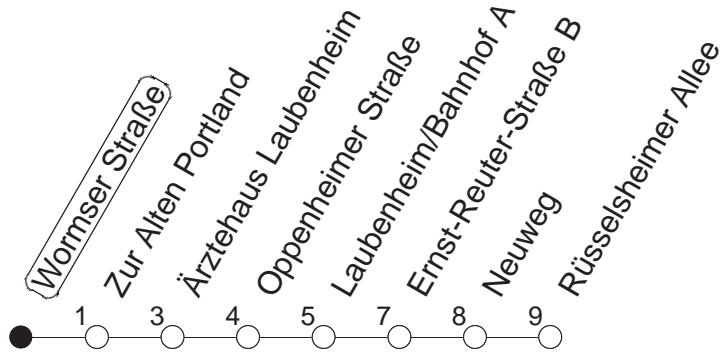

92

Haltestelle : **Wormser Straße**

Fahrtrichtung : **LAUBENHEIM/RÜSSELSHEIMER ALLEE**

Fahrplanjahr 2019 / Fahrzeitangabe in Minuten

	Montag bis Donnerstag	Freitag	Samstag	Sonn-/Feiertag
Std.	Minuten	Minuten	Minuten	Minuten
4			16	16
5			16	16
6				16
7				16
8				
9				
10				
11				
12				
13				
14				
15				
16				
17				
18				
19				
20				
21				
22				
23				
0	16			16
1	16	16	16	16
2		16	16	
3		16	16	

Wenn Dienstag bis Freitag ein Feiertag ist, so gilt am Tag davor der Freitagsfahrplan.
 Weitere Infos im Verkehrs Center Mainz (Tel. 0 61 31 - 12 77 77) und unter www.mainzer-mobilitaet.de