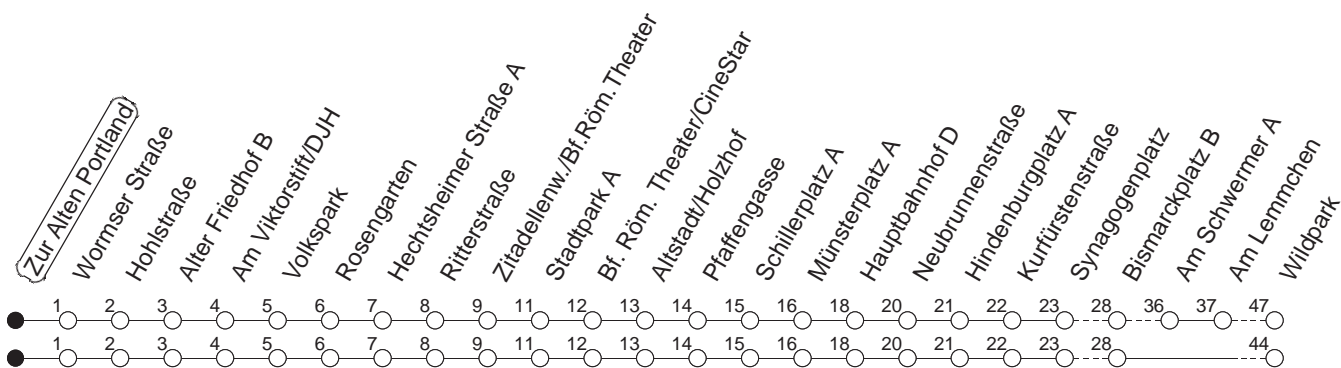

# 92

Haltestelle : **Zur Alten Portland**

Fahrtrichtung : **GONSENHEIM/WILDPARK**

Fahrplanjahr 2019 / Fahrzeitangabe in Minuten

	Montag bis Donnerstag	Freitag	Samstag	Sonn-/Feiertag
<b>Std.</b>	<b>Minuten</b>	<b>Minuten</b>	<b>Minuten</b>	<b>Minuten</b>
4			36 <sub>c</sub>	36 <sub>c</sub>
5			36 <sub>H</sub>	36 <sub>c</sub>
6				36 <sub>c</sub>
7				36 <sub>c</sub>
8				
9				
10				
11				
12				
13				
14				
15				
16				
17				
18				
19				
20				
21				
22				
23	36			36
0	36	36	36	36
1	36 <sub>B</sub>	36	36	36 <sub>B</sub>
2		36	36	
3		36	36	

B : Nur bis Bismarckplatz  
 c : Nicht über Am Lemmchen

H : Nur bis Hauptbahnhof

**Wenn Dienstag bis Freitag ein Feiertag ist, so gilt am Tag davor der Freitagsfahrplan.**

Weitere Infos im Verkehrs Center Mainz (Tel. 0 61 31 - 12 77 77) und unter [www.mainzer-mobilitaet.de](http://www.mainzer-mobilitaet.de)