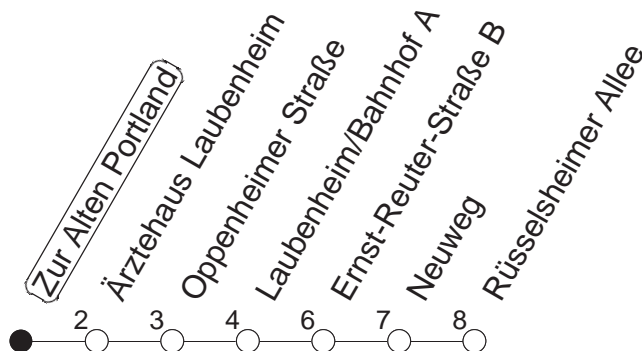

# 92

Haltestelle : **Zur Alten Portland**

Fahrtrichtung : **LAUBENHEIM/RÜSSELSHEIMER ALLEE**

Fahrplanjahr 2019 / Fahrzeitangabe in Minuten

	Montag bis Donnerstag	Freitag	Samstag	Sonn-/Feiertag
Std.	Minuten	Minuten	Minuten	Minuten
4			17	17
5			17	17
6				17
7				17
8				
9				
10				
11				
12				
13				
14				
15				
16				
17				
18				
19				
20				
21				
22				
23				
0	17			17
1	17	17	17	17
2		17	17	
3		17	17	