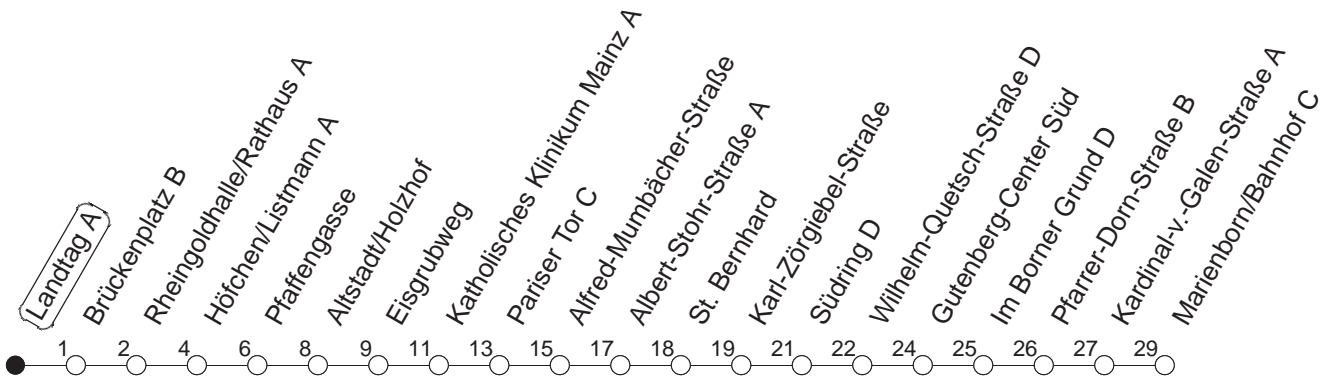

70

Haltestelle : **Landtag A**

Fahrtrichtung : **MARIENBORN/BAHNHOF**

Fahrplanjahr 2019 / Fahrzeitangabe in Minuten

	Mo.-Fr. (Normalfahrplan)	Mo.-Fr. (Weihn.-/Sommerfer.)	Samstag	Sonn-/Feiertag
Std.	Minuten	Minuten	Minuten	Minuten
5	22	22		
6	24 59	24 59		
7	31 51	29 51	09 54	
8	21 51	21 51	24 54	
9	21 51	21 51	21 51	19
10	21 51	21 51	21 51	09 39
11	21 51	21 51	21 51	09 39
12	21 51	21 51	21 51	09 39
13	21 51	21 51	21 51	09 39
14	21 51	21 51	21 51	09 39
15	11 _K 21 41 51	21 51	21 51	09 39
16	11 21 41 51	21 51	21 51	09 39
17	11 21 41 51	21 51	21 51	09 39
18	21 51	21 51	21 51	09 39
19	21 51	21 51	21 39	09 39
20	21 39	21 39	09 39	09 39
21	09 39	09 39	09 39	09 39
22	09 39	09 39	09 39	09 39
23	09 39	09 39	09 39	09 39

K : Nur bis Kardinal-v.-Galen-Straße

Der Fahrplan "Weihn.-/Sommerferien" gilt von 27.12.18 bis 04.01.19 sowie von 01.07. bis 09.08.19
Weitere Infos im Verkehrs Center Mainz (Tel. 0 61 31 - 12 77 77) und unter www.mainzer-mobilitaet.de