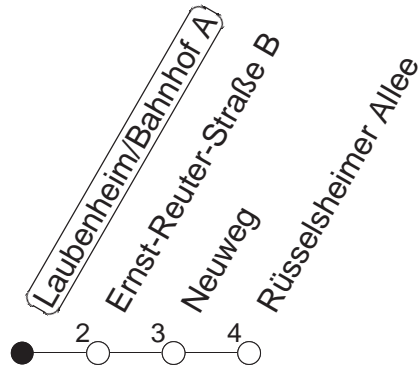

# 92

Haltestelle : **Laubenheim/Bahnhof A**

Fahrtrichtung : **LAUBENHEIM/RÜSSELSHEIMER ALLEE**

Fahrplanjahr 2019 / Fahrzeitangabe in Minuten

	Montag bis Donnerstag	Freitag	Samstag	Sonn-/Feiertag
Std.	Minuten	Minuten	Minuten	Minuten
4			21	21
5			21	21
6				21
7				21
8				
9				
10				
11				
12				
13				
14				
15				
16				
17				
18				
19				
20				
21				
22				
23				
0	21			21
1	21	21	21	21
2		21	21	
3		21	21	