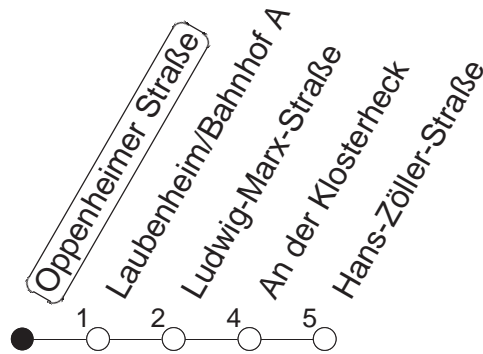

61

Haltestelle : **Oppenheimer Straße**

Fahrtrichtung : **LAUBENHEIM**

Fahrplanjahr 2019 / Fahrzeitangabe in Minuten

	Mo.-Fr. (Normalfahrplan)	Mo.-Fr. (Weihn.-/Sommerfer.)	Samstag	Sonn-/Feiertag
Std.	Minuten	Minuten	Minuten	Minuten
6	46 _z	46 _z		
7	26 _z	31 _z	44 _z	
8	06 _z 46 _z	31 _z	29 _z	17 _z
9	36 _z	31 _z	31 _z	59 _z
10	31 _z	31 _z	31 _z	
11	31 _z	31 _z	31 _z	29 _z
12	26 _z 46 _z	31 _z	31 _z	29 _z
13	26 _z	31 _z	31 _z	29 _z
14	06 _z 46 _z	31 _z	31 _z	29 _z
15	26 _z	31 _z	31 _z	29 _z
16	06 _z 46 _z	31 _z	31 _z	29 _z
17	26 _z	31 _z	31 _z	29 _z
18	06 _z 46 _z	31 _z	31 _z	29 _z
19	31 _z	31 _z	29 _z	29 _z
20	31 _z	31 _z	29 _z	29 _z
21	29 _z	29 _z	29 _z	29 _z
22	14 _z	14 _z	14 _z	14 _z
23	59 _z	59 _z	59 _z	59 _z
0	59 _{zfn}	59 _{zfn}	59 _z	

z : Nach Laubenheim/Hans-Zöller-Straße

fn : Nur Nacht Freitag auf Samstag und Nacht vor Feiertag auf den Feiertag

Der Fahrplan "Weihn.-/Sommerferien" gilt von 27.12.18 bis 04.01.19 sowie von 01.07. bis 09.08.19