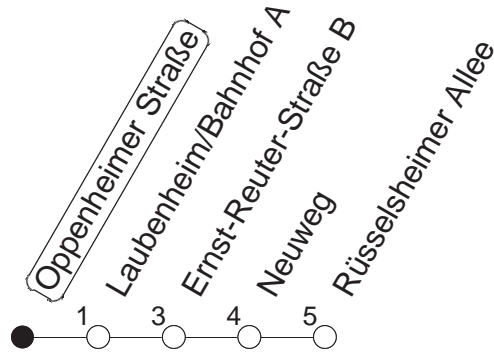

92

Haltestelle : **Oppenheimer Straße**

Fahrtrichtung : **LAUBENHEIM/RÜSSELSHEIMER ALLEE**

Fahrplanjahr 2019 / Fahrzeitangabe in Minuten

	Montag bis Donnerstag	Freitag	Samstag	Sonn-/Feiertag
Std.	Minuten	Minuten	Minuten	Minuten
4			20	20
5			20	20
6				20
7				20
8				
9				
10				
11				
12				
13				
14				
15				
16				
17				
18				
19				
20				
21				
22				
23				
0	20			20
1	20	20	20	20
2		20	20	
3		20	20	

Wenn Dienstag bis Freitag ein Feiertag ist, so gilt am Tag davor der Freitagsfahrplan.

Weitere Infos im Verkehrs Center Mainz (Tel. 0 61 31 - 12 77 77) und unter www.mainzer-mobilitaet.de