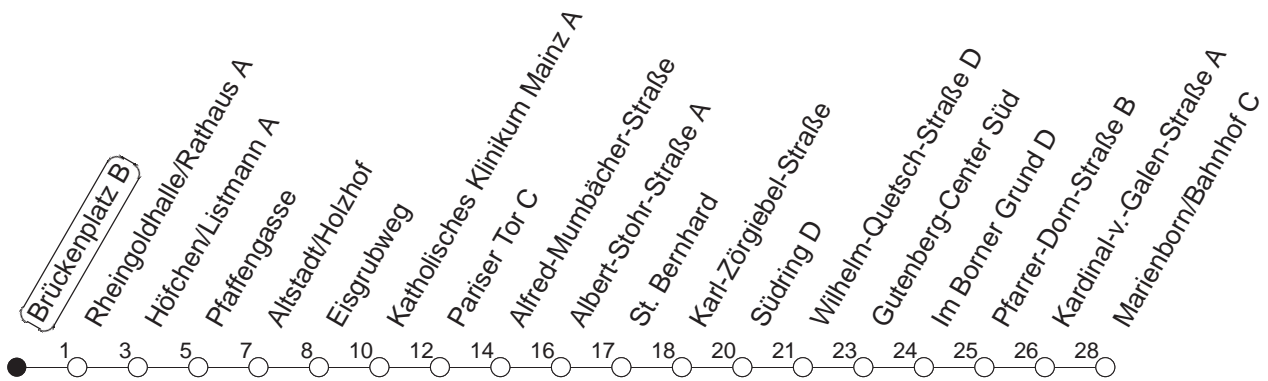

70

Haltestelle : **Brückenplatz B**

Fahrtrichtung : **MARIENBORN/BAHNHOF**

Fahrplanjahr 2019 / Fahrzeitangabe in Minuten

	Mo.-Fr. (Normalfahrplan)				Mo.-Fr. (Weihn.-/Sommerfer.)			Samstag		Sonn-/Feiertag		
Std.	Minuten				Minuten			Minuten		Minuten		
5	23				23							
6	25				25							
7	00	32	45 _K Ⓢ	52	00	30	52	10	55			
8	22	52			22	52			25	55		
9	22	52			22	52			22	52	20	
10	22	52			22	52			22	52	10	40
11	22	52			22	52			22	52	10	40
12	22	52			22	52			22	52	10	40
13	22	52			22	52			22	52	10	40
14	22	52			22	52			22	52	10	40
15	12 _K	22	42	52	22	52			22	52	10	40
16	12	22	42	52	22	52			22	52	10	40
17	12	22	42	52	22	52			22	52	10	40
18	22	52			22	52			22	52	10	40
19	22	52			22	52			22	40	10	40
20	22	40			22	40			10	40	10	40
21	10	40			10	40			10	40	10	40
22	10	40			10	40			10	40	10	40
23	10	40			10	40			10	40	10	40

_K : Nur bis Kardinal-v.-Galen-Straße

Ⓢ : Nur an Schultagen

Der Fahrplan "Weihn.-/Sommerferien" gilt von 27.12.18 bis 04.01.19 sowie von 01.07. bis 09.08.19

Weitere Infos im Verkehrs Center Mainz (Tel. 0 61 31 - 12 77 77) und unter www.mainzer-mobilitaet.de