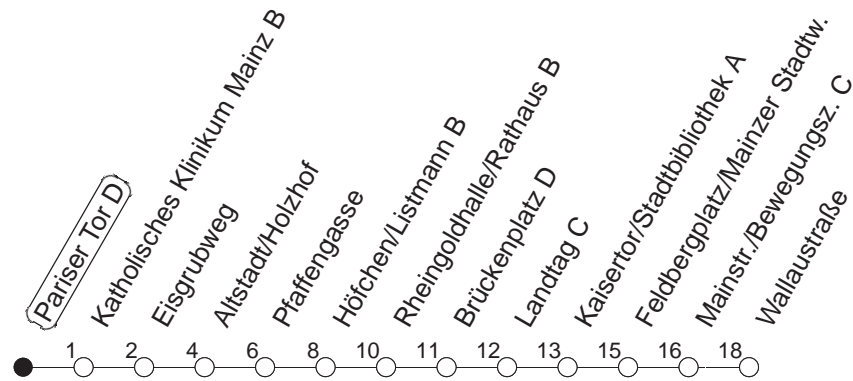

70

Haltestelle : **Pariser Tor D**

Fahrtrichtung : **WALLAUSTRASSE**

Fahrplanjahr 2019 / Fahrzeitangabe in Minuten

	Mo.-Fr. (Normalfahrplan)	Mo.-Fr. (Weihn.-/Sommerfer.)	Samstag	Sonn-/Feiertag
Std.	Minuten	Minuten	Minuten	Minuten
6	04 24 54	04 24 54		
7	19 34 [Ⓢ] 49	24 54	09 39	
8	19 29 54	24 54	09 54	
9	24 54	24 54	24 54	39
10	24 54	24 54	24 54	09 39
11	24 54	24 54	24 54	09 39
12	24 54	24 54	24 54	09 39
13	24 54	24 54	24 54	09 39
14	24 54	24 54	24 54	09 39
15	24 54 59 [Ⓢ]	24 54	24 54	09 39
16	24 44 [Ⓢ] 54	24 54	24 54	09 39
17	04 [Ⓢ] 24 54	24 54	24 54	09 39
18	24 54	24 54	24 54	09 39
19	24 54	24 54	24	09 39
20	24	24	09 39	09 39
21	09 39	09 39	09 39	09 39
22	09 39	09 39	09 39	09 39
23	09 39	09 39	09 39	09 39

Ⓢ : Nur an Schultagen

Der Fahrplan "Weihn.-/Sommerferien" gilt von 27.12.18 bis 04.01.19 sowie von 01.07. bis 09.08.19
Weitere Infos im Verkehrs Center Mainz (Tel. 0 61 31 - 12 77 77) und unter www.mainzer-mobilitaet.de