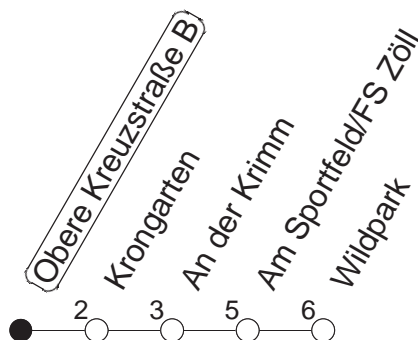

92

Haltestelle : **Obere Kreuzstraße B**

Fahrtrichtung : **GONSENHEIM/WILDPARK**

Fahrplanjahr 2019 / Fahrzeitangabe in Minuten

	Montag bis Donnerstag	Freitag	Samstag	Sonn-/Feiertag
Std.	Minuten	Minuten	Minuten	Minuten
5			20	20
6				20
7				20
8				20
9				
10				
11				
12				
13				
14				
15				
16				
17				
18				
19				
20				
21				
22				
23				
0	23			23
1	23	23 53	23 53	23
2		23	23	
3		23	23	
4		23	23	

Wenn Dienstag bis Freitag ein Feiertag ist, so gilt am Tag davor der Freitagsfahrplan.

Weitere Infos im Verkehrs Center Mainz (Tel. 0 61 31 - 12 77 77) und unter www.mainzer-mobilitaet.de