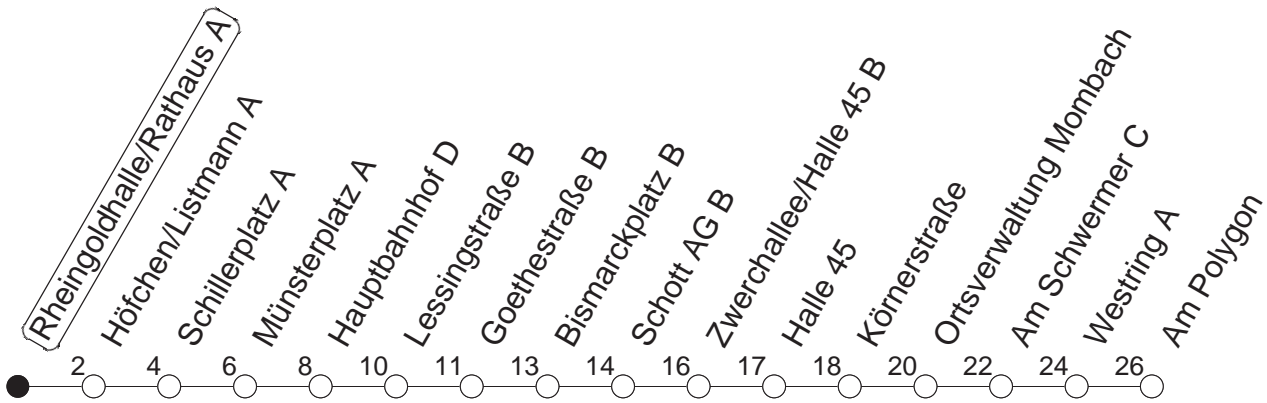

60

Haltestelle : **Rheingoldhalle/Rathaus A**

Fahrtrichtung : **MOMBACH/AM POLYGON**

Fahrplanjahr 2019 / Fahrzeitangabe in Minuten

	Mo.-Fr. (Normalfahrplan)	Mo.-Fr. (Weihn.-/Sommerfer.)	Samstag	Sonn-/Feiertag
Std.	Minuten	Minuten	Minuten	Minuten
5	10	10		
6	04 24 44	04 25 55	54	
7	04 20 ^{DZ} 24 44	25 55	24 54	
8	04 24 44	25 55	24 55	
9	04 25 55	25 55	25 55	09
10	25 55	25 55	25 55	09
11	25 55	25 55	25 55	09 54
12	24 44	25 55	25 55	24 54
13	04 24 44	25 55	25 55	24 54
14	04 24 44	25 55	25 55	24 54
15	04 24 44	25 55	25 55	24 54
16	04 24 44	25 55	25 55	24 54
17	04 24 44	25 55	25 55	24 54
18	04 24 44	25 55	25 55	24 54
19	04 25 55	25 55	24 54	24 54
20	25 54 ^a	25 54 ^a	24 54 ^a	24 54 ^a
21	24 ^a 54 ^a	24 ^a 54 ^a	24 ^a 54 ^a	24 ^a 54 ^a
22	24 ^a 54 ^a	24 ^a 54 ^a	24 ^a 54 ^a	24 ^a 54 ^a
23	09 ^B 24 ^a 55 ^{afn}	09 ^B 24 ^a 55 ^{afn}	09 ^B 24 ^a 55 ^a	09 ^B 24 ^a
0	25 ^{afn}	25 ^{afn}	25 ^a	

DZ : Ab Hauptbahnhof weiter zum Berufsschulzentrum
 Ⓢ : Nur an Schultagen
 a : Über Am Lemmchen

B : Nur bis Bismarckplatz
 fn : Nur Nacht Freitag auf Samstag und Nacht vor Feiertag auf den Feiertag

Der Fahrplan "Weihn.-/Sommerferien" gilt von 27.12.18 bis 04.01.19 sowie von 01.07. bis 09.08.19
 Weitere Infos im Verkehrs Center Mainz (Tel. 0 61 31 - 12 77 77) und unter www.mainzer-mobilitaet.de