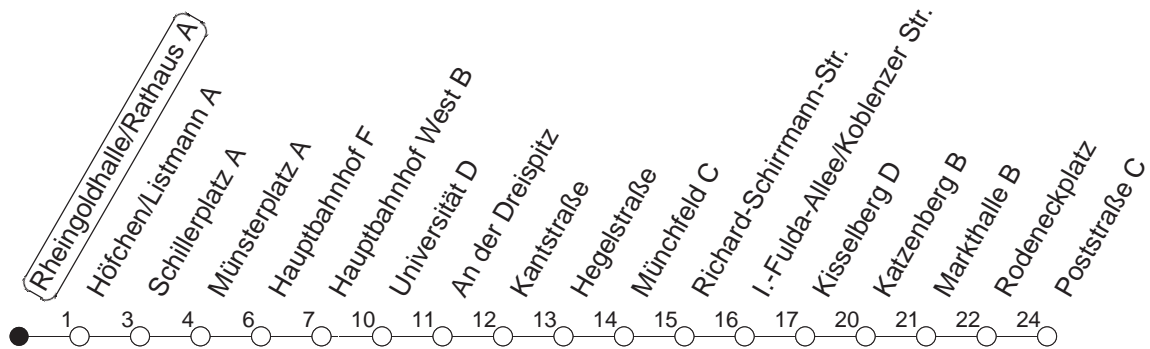

90

Haltestelle : **Rheingoldhalle/Rathaus A**

Fahrtrichtung : **FINTHEN/POSTSTRASSE**

Fahrplanjahr 2019 / Fahrzeitangabe in Minuten

	Montag bis Donnerstag	Freitag	Samstag	Sonn-/Feiertag
Std.	Minuten	Minuten	Minuten	Minuten
4			48	48
5			48	48
6				48
7				48
8				
9				
10				
11				
12				
13				
14				
15				
16				
17				
18				
19				
20				
21				
22				
23	48			48
0	48	48	48	48
1	48 _H	48	48	48 _H
2		48	48	
3		48 _H	48 _H	

H : Nur bis Hauptbahnhof

Wenn Dienstag bis Freitag ein Feiertag ist, so gilt am Tag davor der Freitagsfahrplan.
 Weitere Infos im Verkehrs Center Mainz (Tel. 0 61 31 - 12 77 77) und unter www.mainzer-mobilitaet.de