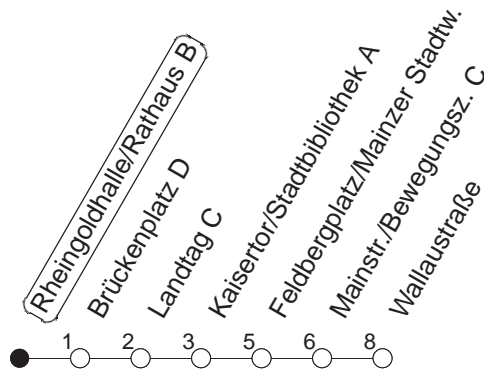

70

Haltestelle : **Rheingoldhalle/Rathaus B**

Fahrtrichtung : **WALLAUSTRASSE**

Fahrplanjahr 2019 / Fahrzeitangabe in Minuten

	Mo.-Fr. (Normalfahrplan)	Mo.-Fr. (Weihn.-/Sommerfer.)	Samstag	Sonn-/Feiertag
Std.	Minuten	Minuten	Minuten	Minuten
6	14 34	14 34		
7	04 29 44 [Ⓢ] 59	04 34	19 49	
8	29 39	04 34	19	
9	04 34	04 34	04 34	49
10	04 34	04 34	04 34	19 49
11	04 34	04 34	04 34	19 49
12	04 34	04 34	04 34	19 49
13	04 34	04 34	04 34	19 49
14	04 34	04 34	04 34	19 49
15	04 34	04 34	04 34	19 49
16	04 09 [Ⓢ] 34 54 [Ⓢ]	04 34	04 34	19 49
17	04 14 [Ⓢ] 34	04 34	04 34	19 49
18	04 34	04 34	04 34	19 49
19	04 34	04 34	04 34	19 49
20	04 34	04 34	19 49	19 49
21	19 49	19 49	19 49	19 49
22	19 49	19 49	19 49	19 49
23	19 49	19 49	19 49	19 49

Ⓢ : Nur an Schultagen

Der Fahrplan "Weihn.-/Sommerferien" gilt von 27.12.18 bis 04.01.19 sowie von 01.07. bis 09.08.19
 Weitere Infos im Verkehrs Center Mainz (Tel. 0 61 31 - 12 77 77) und unter www.mainzer-mobilitaet.de