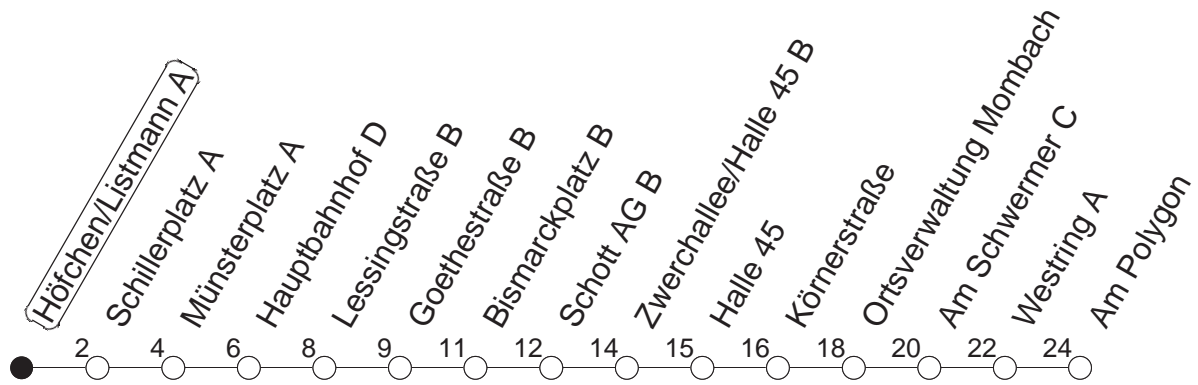

60

Haltestelle : **Höfchen/Listmann A**

Fahrtrichtung : **MOMBACH/AM POLYGON**

Fahrplanjahr 2019 / Fahrzeitangabe in Minuten

	Mo.-Fr. (Normalfahrplan)	Mo.-Fr. (Weihn.-/Sommerfer.)	Samstag	Sonn-/Feiertag
Std.	Minuten	Minuten	Minuten	Minuten
5	11	11		
6	06 26 46	06 27 57	56	
7	06 22 ^{DZ} 26 46	27 57	26 56	
8	06 26 46	27 57	26 57	
9	06 27 57	27 57	27 57	11
10	27 57	27 57	27 57	11
11	27 57	27 57	27 57	11 56
12	26 46	27 57	27 57	26 56
13	06 26 46	27 57	27 57	26 56
14	06 26 46	27 57	27 57	26 56
15	06 26 46	27 57	27 57	26 56
16	06 26 46	27 57	27 57	26 56
17	06 26 46	27 57	27 57	26 56
18	06 26 46	27 57	27 57	26 56
19	06 27 57	27 57	26 56	26 56
20	27 56 ^a	27 56 ^a	26 56 ^a	26 56 ^a
21	26 ^a 56 ^a	26 ^a 56 ^a	26 ^a 56 ^a	26 ^a 56 ^a
22	26 ^a 56 ^a	26 ^a 56 ^a	26 ^a 56 ^a	26 ^a 56 ^a
23	11 ^B 26 ^a 56 ^{afn}	11 ^B 26 ^a 56 ^{afn}	11 ^B 26 ^a 56 ^a	11 ^B 26 ^a
0	26 ^{afn}	26 ^{afn}	26 ^a	

DZ : Ab Hauptbahnhof weiter zum Berufsschulzentrum
 Ⓢ : Nur an Schultagen
 a : Über Am Lemmchen

B : Nur bis Bismarckplatz
 fn : Nur Nacht Freitag auf Samstag und Nacht vor Feiertag auf den Feiertag

Der Fahrplan "Weihn.-/Sommerferien" gilt von 27.12.18 bis 04.01.19 sowie von 01.07. bis 09.08.19
 Weitere Infos im Verkehrs Center Mainz (Tel. 0 61 31 - 12 77 77) und unter www.mainzer-mobilitaet.de