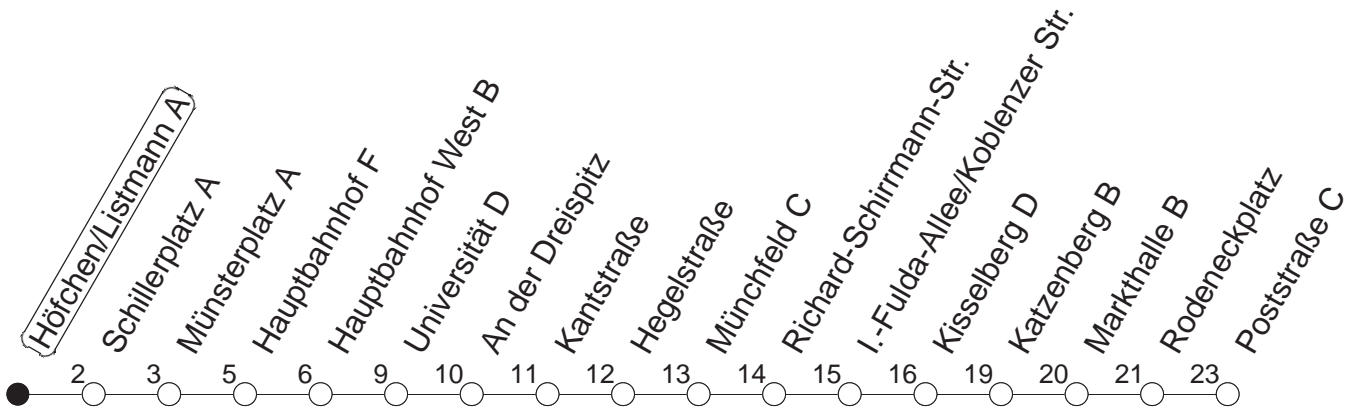

90

Haltestelle : **Höfchen/Listmann A**

Fahrtrichtung : **FINTHEN/POSTSTRASSE**

Fahrplanjahr 2019 / Fahrzeitangabe in Minuten

	Montag bis Donnerstag	Freitag	Samstag	Sonn-/Feiertag
Std.	Minuten	Minuten	Minuten	Minuten
4			49	49
5			49	49
6				49
7				49
8				
9				
10				
11				
12				
13				
14				
15				
16				
17				
18				
19				
20				
21				
22				
23	49			49
0	49	49	49	49
1	49 _H	49	49	49 _H
2		49	49	
3		49 _H	49 _H	

H : Nur bis Hauptbahnhof

Wenn Dienstag bis Freitag ein Feiertag ist, so gilt am Tag davor der Freitagsfahrplan.

Weitere Infos im Verkehrs Center Mainz (Tel. 0 61 31 - 12 77 77) und unter www.mainzer-mobilitaet.de