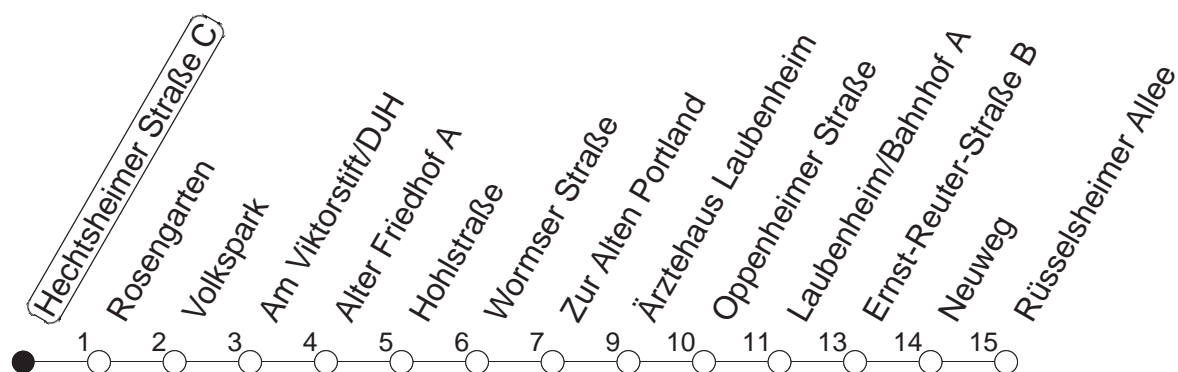

# 92

Haltestelle : **Hechtsheimer Straße C**

Fahrtrichtung : **LAUBENHEIM/RÜSSELSHEIMER ALLEE**

Fahrplanjahr 2019 / Fahrzeitangabe in Minuten

	Montag bis Donnerstag	Freitag	Samstag	Sonn-/Feiertag
Std.	Minuten	Minuten	Minuten	Minuten
4			10	10
5			10	10
6				10
7				10
8				
9				
10				
11				
12				
13				
14				
15				
16				
17				
18				
19				
20				
21				
22				
23				
0	10			10
1	10	10	10	10
2		10	10	
3		10	10	

**Wenn Dienstag bis Freitag ein Feiertag ist, so gilt am Tag davor der Freitagsfahrplan.**

Weitere Infos im Verkehrs Center Mainz (Tel. 0 61 31 - 12 77 77) und unter [www.mainzer-mobilitaet.de](http://www.mainzer-mobilitaet.de)