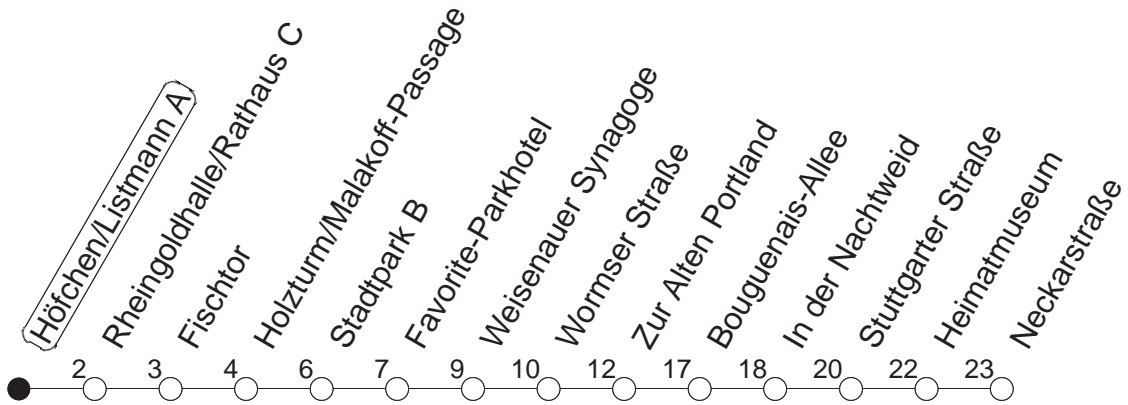

60

Haltestelle : **Höfchen/Listmann B**

Fahrtrichtung : **GINSHEIM/NECKARSTRASSE**

Fahrplanjahr 2019 / Fahrzeitangabe in Minuten

	Mo.-Fr. (Normalfahrplan)	Mo.-Fr. (Weihn.-/Sommerfer.)	Samstag	Sonn-/Feiertag
Std.	Minuten	Minuten	Minuten	Minuten
4	32	32		
5	05 35	05 35		
6	18 41	18	05 45	
7	01 21 41	01 31	15 45	
8	01 21 41 _R	01 31	30	30
9	01 11 _R 31 41 _R	01 31	01 31	15
10	01 31	01 31	01 31	15
11	01 31	01 31	01 31	00 30
12	01 21 41	01 31	01 31	00 30
13	01 21 41	01 31	01 31	00 30
14	01 21 41	01 31	01 31	00 30
15	01 21 41	01 31	01 31	00 30
16	01 21 41	01 31	01 31	00 30
17	01 21 41	01 31	01 31	00 30
18	01 21 41	01 31	01 31	00 30
19	01 31	01 31	01 30	00 30
20	01 30	01 30	00 30	00 30
21	00 30	00 30	00 30	00 30
22	15	15	15	15
23	15	15	15	15
0	15 _{fn}	15 _{fn}	15	

R : Nur bis Rheingoldhalle/Rathaus B

fn : Nur Nacht Freitag auf Samstag und Nacht vor Feiertag auf den Feiertag

Der Fahrplan "Weihn.-/Sommerferien" gilt von 27.12.18 bis 04.01.19 sowie von 01.07. bis 09.08.19