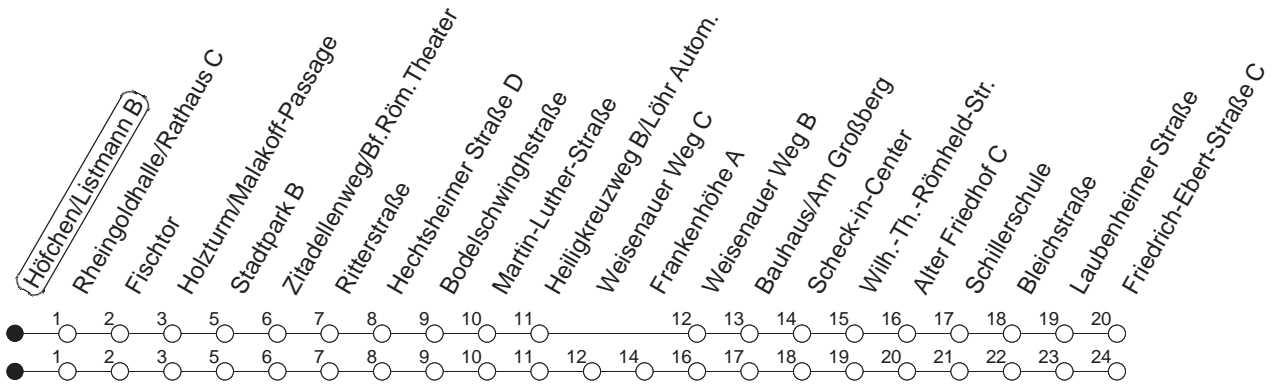

90

Haltestelle : **Höfchen/Listmann B**

Fahrtrichtung : **WEISENAU/FRIEDRICH-EBERT-STR.**

Fahrplanjahr 2019 / Fahrzeitangabe in Minuten

	Montag bis Donnerstag	Freitag	Samstag	Sonn-/Feiertag
Std.	Minuten	Minuten	Minuten	Minuten
4			05 _f	05 _f
5			05 _f	05 _f
6				05 _f
7				05 _f
8				
9				
10				
11				
12				
13				
14				
15				
16				
17				
18				
19				
20				
21				
22				
23				
0	05			05
1	05	05	05	05
2		05	05	
3		05	05	

_f : Nicht über Frankenhöhe

Wenn Dienstag bis Freitag ein Feiertag ist, so gilt am Tag davor der Freitagsfahrplan.
 Weitere Infos im Verkehrs Center Mainz (Tel. 0 61 31 - 12 77 77) und unter www.mainzer-mobilitaet.de