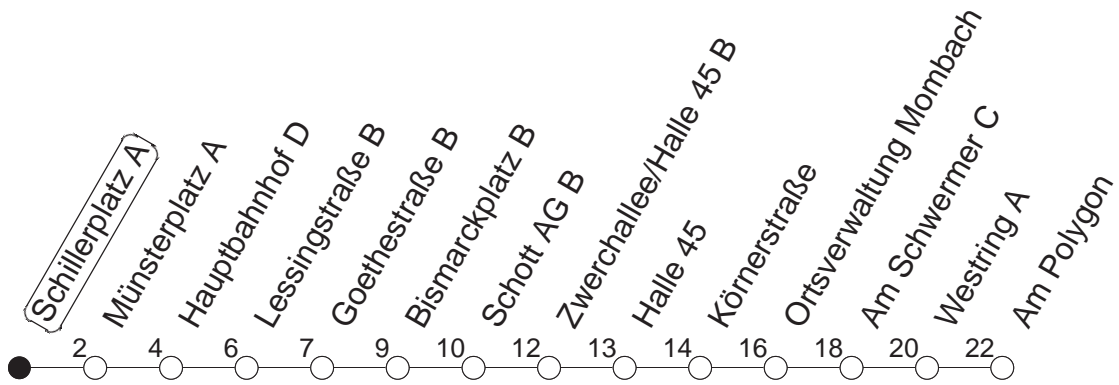

60

Haltestelle : **Schillerplatz A**

Fahrtrichtung : **MOMBACH/AM POLYGON**

Fahrplanjahr 2019 / Fahrzeitangabe in Minuten

	Mo.-Fr. (Normalfahrplan)	Mo.-Fr. (Weihn.-/Sommerfer.)	Samstag	Sonn-/Feiertag
Std.	Minuten	Minuten	Minuten	Minuten
5	13	13		
6	08 28 48	08 29 59	58	
7	08 24 _{DZ} 28 48	29 59	28 58	
8	08 28 48	29 59	28 59	
9	08 29 59	29 59	29 59	13
10	29 59	29 59	29 59	13
11	29 59	29 59	29 59	13 58
12	28 48	29 59	29 59	28 58
13	08 28 48	29 59	29 59	28 58
14	08 28 48	29 59	29 59	28 58
15	08 28 48	29 59	29 59	28 58
16	08 28 48	29 59	29 59	28 58
17	08 28 48	29 59	29 59	28 58
18	08 28 48	29 59	29 59	28 58
19	08 29 59	29 59	28 58	28 58
20	29 58 _a	29 58 _a	28 58 _a	28 58 _a
21	28 _a 58 _a	28 _a 58 _a	28 _a 58 _a	28 _a 58 _a
22	28 _a 58 _a	28 _a 58 _a	28 _a 58 _a	28 _a 58 _a
23	13 _B 28 _a 58 _{afn}	13 _B 28 _a 58 _{afn}	13 _B 28 _a 58 _a	13 _B 28 _a
0	28 _{afn}	28 _{afn}	28 _a	

DZ : Ab Hauptbahnhof weiter zum Berufsschulzentrum

Ⓢ : Nur an Schultagen

_a : Über Am Lemmchen

_B : Nur bis Bismarckplatz

_{fn} : Nur Nacht Freitag auf Samstag und Nacht vor Feiertag auf den Feiertag

Der Fahrplan "Weihn.-/Sommerferien" gilt von 27.12.18 bis 04.01.19 sowie von 01.07. bis 09.08.19