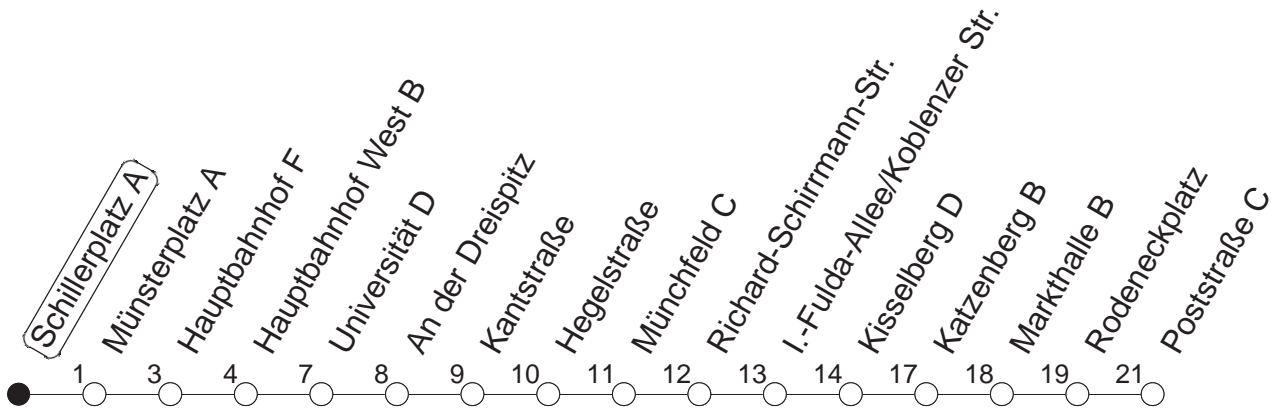

90

Haltestelle : **Schillerplatz A**

Fahrtrichtung : **FINTHEN/POSTSTRASSE**

Fahrplanjahr 2019 / Fahrzeitangabe in Minuten

	Montag bis Donnerstag	Freitag	Samstag	Sonn-/Feiertag
Std.	Minuten	Minuten	Minuten	Minuten
4			51	51
5			51	51
6				51
7				51
8				
9				
10				
11				
12				
13				
14				
15				
16				
17				
18				
19				
20				
21				
22				
23	51			51
0	51	51	51	51
1	51 _H	51	51	51 _H
2		51	51	
3		51 _H	51 _H	

H : Nur bis Hauptbahnhof

Wenn Dienstag bis Freitag ein Feiertag ist, so gilt am Tag davor der Freitagsfahrplan.

Weitere Infos im Verkehrs Center Mainz (Tel. 0 61 31 - 12 77 77) und unter www.mainzer-mobilitaet.de