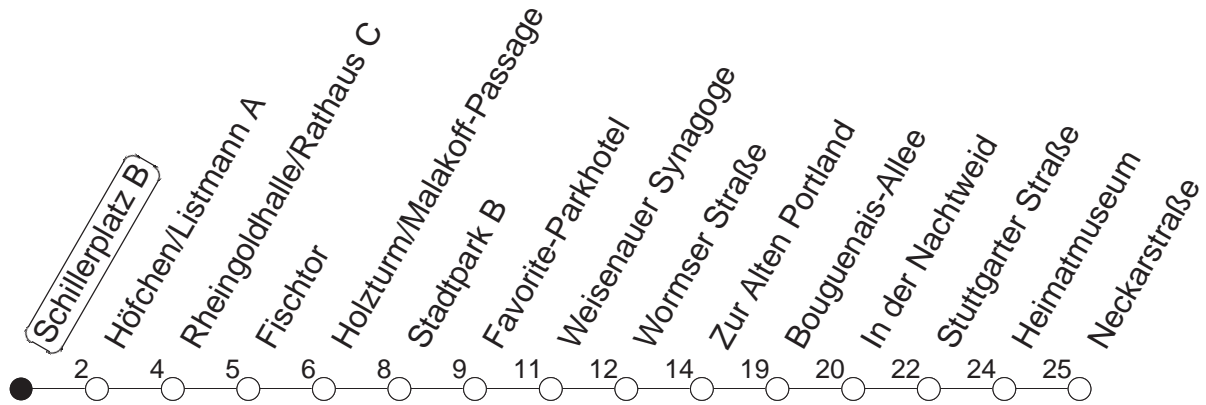

60

Haltestelle : **Schillerplatz B**

Fahrtrichtung : **GINSHEIM/NECKARSTRASSE**

Fahrplanjahr 2019 / Fahrzeitangabe in Minuten

	Mo.-Fr. (Normalfahrplan)	Mo.-Fr. (Weihn.-/Sommerfer.)	Samstag	Sonn-/Feiertag
Std.	Minuten	Minuten	Minuten	Minuten
4	30	30		
5	03 33	03 33		
6	16 39 59	16 59	03 43	
7	19 39 59	29 59	13 43	
8	19 39 _R 59	29 59	28 59	28
9	09 _R 29 39 _R 59	29 59	29 59	13
10	29 59	29 59	29 59	13 58
11	29 59	29 59	29 59	28 58
12	19 39 59	29 59	29 59	28 58
13	19 39 59	29 59	29 59	28 58
14	19 39 59	29 59	29 59	28 58
15	19 39 59	29 59	29 59	28 58
16	19 39 59	29 59	29 59	28 58
17	19 39 59	29 59	29 59	28 58
18	19 39 59	29 59	29 59	28 58
19	29 59	29 59	28 58	28 58
20	28 58	28 58	28 58	28 58
21	28	28	28	28
22	13	13	13	13
23	13	13	13	13
0	13 _{fn}	13 _{fn}	13	

R : Nur bis Rheingoldhalle/Rathaus B

fn : Nur Nacht Freitag auf Samstag und Nacht vor Feiertag auf den Feiertag

Der Fahrplan "Weihn.-/Sommerferien" gilt von 27.12.18 bis 04.01.19 sowie von 01.07. bis 09.08.19