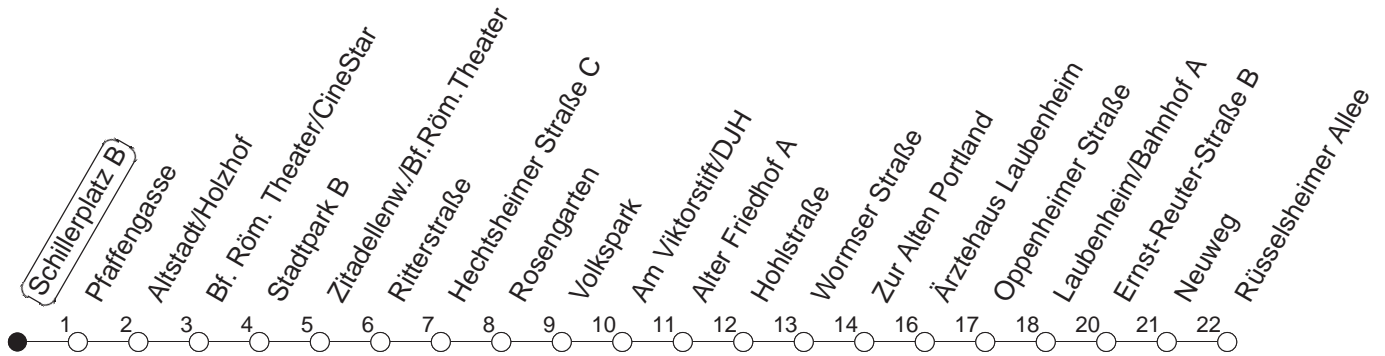

92

Haltestelle : **Schillerplatz B**

Fahrtrichtung : **LAUBENHEIM/RÜSSELSHEIMER ALLEE**

Fahrplanjahr 2019 / Fahrzeitangabe in Minuten

	Montag bis Donnerstag	Freitag	Samstag	Sonn-/Feiertag
Std.	Minuten	Minuten	Minuten	Minuten
4			03	03
5			03	03
6				03
7				03
8				
9				
10				
11				
12				
13				
14				
15				
16				
17				
18				
19				
20				
21				
22				
23				
0	03			03
1	03	03	03	03
2		03	03	
3		03	03	

Wenn Dienstag bis Freitag ein Feiertag ist, so gilt am Tag davor der Freitagsfahrplan.
 Weitere Infos im Verkehrs Center Mainz (Tel. 0 61 31 - 12 77 77) und unter www.mainzer-mobilitaet.de