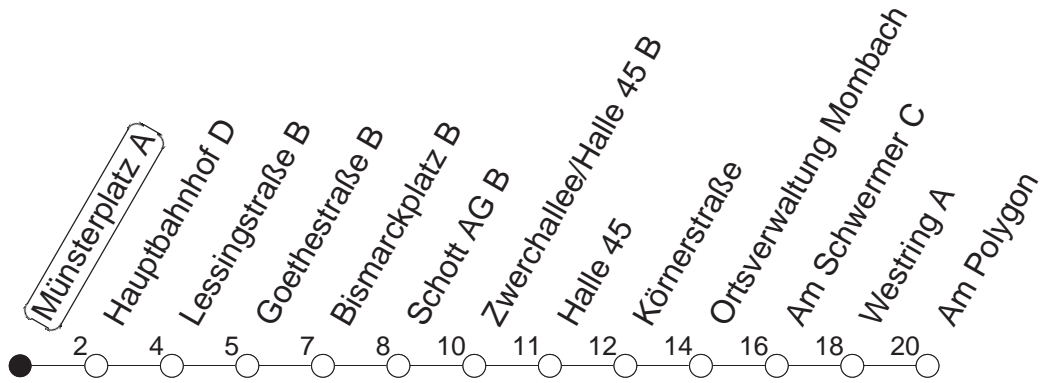

60

Haltestelle : **Münsterplatz A**

Fahrtrichtung : **MOMBACH/AM POLYGON**

Fahrplanjahr 2019 / Fahrzeitangabe in Minuten

	Mo.-Fr. (Normalfahrplan)	Mo.-Fr. (Weihn.-/Sommerfer.)	Samstag	Sonn-/Feiertag
Std.	Minuten	Minuten	Minuten	Minuten
5	15	15		
6	10 30 50	10 31		
7	10 26 ^{DZ} 30 50	01 31	00 30	
8	10 30 50	01 31	00 30	
9	10 31	01 31	01 31	15
10	01 31	01 31	01 31	15
11	01 31	01 31	01 31	15
12	01 30 50	01 31	01 31	00 30
13	10 30 50	01 31	01 31	00 30
14	10 30 50	01 31	01 31	00 30
15	10 30 50	01 31	01 31	00 30
16	10 30 50	01 31	01 31	00 30
17	10 30 50	01 31	01 31	00 30
18	10 30 50	01 31	01 31	00 30
19	10 31	01 31	01 30	00 30
20	01 31	01 31	00 30	00 30
21	00 _a 30 _a	00 _a 30 _a	00 _a 30 _a	00 _a 30 _a
22	00 _a 30 _a	00 _a 30 _a	00 _a 30 _a	00 _a 30 _a
23	00 _a 15 _B 30 _a	00 _a 15 _B 30 _a	00 _a 15 _B 30 _a	00 _a 15 _B 30 _a
0	00 _{afn} 30 _{afn}	00 _{afn} 30 _{afn}	00 _a 30 _a	

DZ : Ab Hauptbahnhof weiter zum Berufsschulzentrum

Ⓢ : Nur an Schultagen

_a : Über Am Lemmchen

_B : Nur bis Bismarckplatz

_{fn} : Nur Nacht Freitag auf Samstag und Nacht vor Feiertag auf den Feiertag

Der Fahrplan "Weihn.-/Sommerferien" gilt von 27.12.18 bis 04.01.19 sowie von 01.07. bis 09.08.19