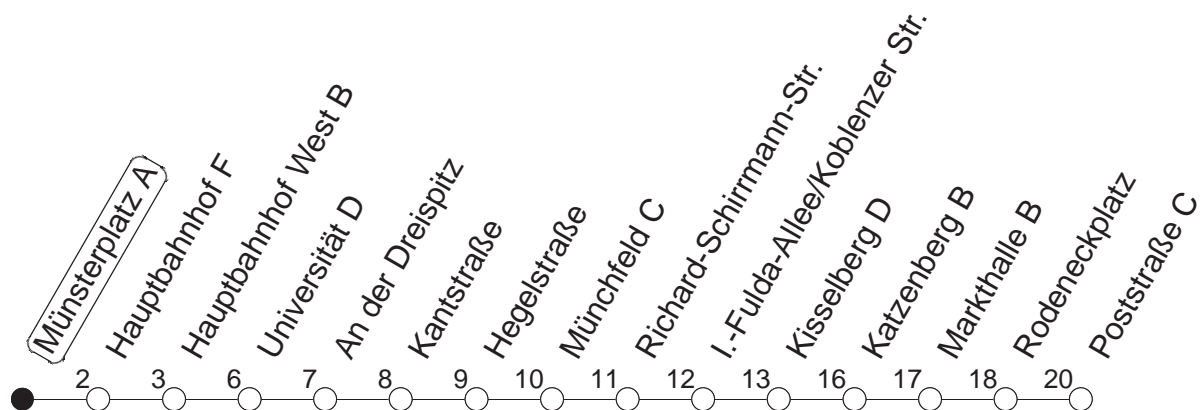

90

Haltestelle : **Münsterplatz A**

Fahrtrichtung : **FINTHEN/POSTSTRASSE**

Fahrplanjahr 2019 / Fahrzeitangabe in Minuten

	Montag bis Donnerstag	Freitag	Samstag	Sonn-/Feiertag
Std.	Minuten	Minuten	Minuten	Minuten
4			53	53
5			53	53
6				53
7				53
8				
9				
10				
11				
12				
13				
14				
15				
16				
17				
18				
19				
20				
21				
22				
23	53			53
0	53	53	53	53
1	53 _H	53	53	53 _H
2		53	53	
3		53 _H	53 _H	

H : Nur bis Hauptbahnhof

Wenn Dienstag bis Freitag ein Feiertag ist, so gilt am Tag davor der Freitagsfahrplan.

Weitere Infos im Verkehrs Center Mainz (Tel. 0 61 31 - 12 77 77) und unter www.mainzer-mobilitaet.de