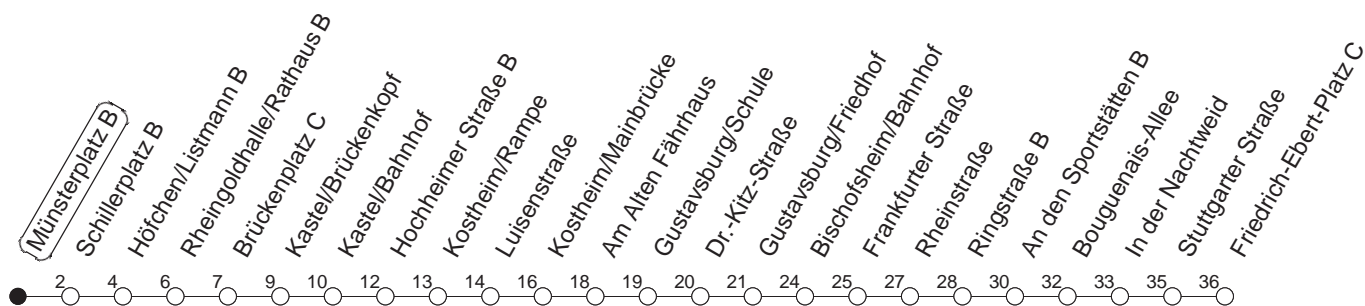

54

Haltestelle : **Münsterplatz B**

Fahrtrichtung : **GINSHEIM/FRIEDRICH-EBERT-PLATZ**

Fahrplanjahr 2019 / Fahrzeitangabe in Minuten

	Mo.-Fr. (Normalfahrplan)				Mo.-Fr. (Weihn.-/Sommerfer.)			Samstag		Sonn-/Feiertag	
Std.	Minuten				Minuten			Minuten		Minuten	
4	16	51			16	51					
5	21	51			21	51					
6	08	28	46		08	46		48			
7	06	26	36 ^M Ⓢ	46	06	26	54	18	48		
8	06	26	46		24	54		18	54	48	
9	06	26	54		24	54		24	54	18	48
10	24	54			24	54		24	54	18	48
11	24	54			24	54		24	54	18	48
12	24	46			24	54		24	54	18	48
13	06	26	46		24	54		24	54	18	48
14	06	26	46		24	54		24	54	18	48
15	06	26	46		24	54		24	54	18	48
16	06	26	46		24	54		24	54	18	48
17	06	26	46		24	54		24	54	18	48
18	06	26	54		24	54		24	54	18	48
19	24	54			24	54		18	48	18	48
20	24	48			24	48		18	48	18	48
21	18	48			18	48		18	48	18	48
22	18	48			18	48		18	48	18	48
23	18	48 _{fn}			18	48 _{fn}		18	48	18	
0	18 _{fn}				18 _{fn}			18			

M : Ab Brückenplatz über Kaisertor/
Stadtbibliothek bis Straßenbahnamt

fn : Nur Nacht Freitag auf Samstag und Nacht
vor Feiertag auf den Feiertag

Ⓢ : Nur an Schultagen

Der Fahrplan "Weihn.-/Sommerferien" gilt von 27.12.18 bis 04.01.19 sowie von 01.07. bis 09.08.19