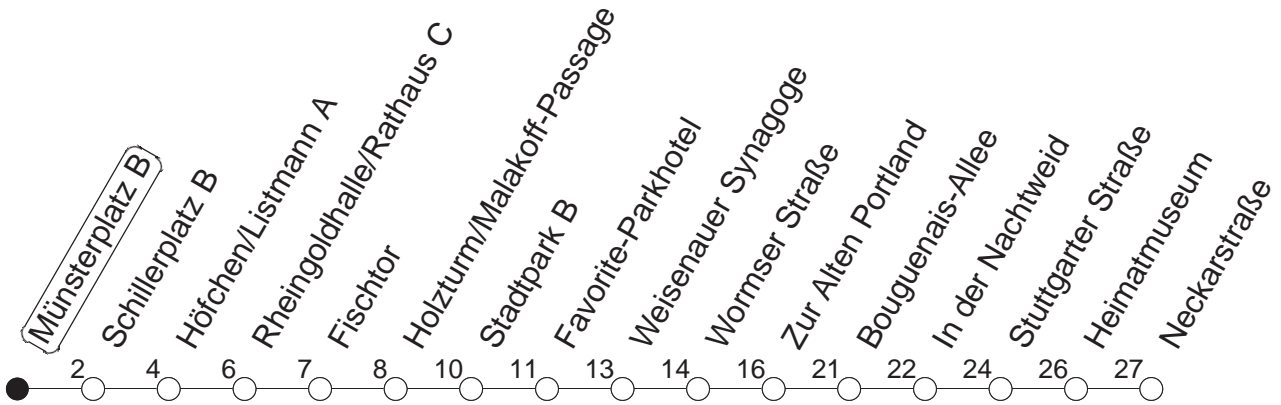

60

Haltestelle : **Münsterplatz B**

Fahrtrichtung : **GINSHEIM/NECKARSTRASSE**

Fahrplanjahr 2019 / Fahrzeitangabe in Minuten

	Mo.-Fr. (Normalfahrplan)	Mo.-Fr. (Weihn.-/Sommerfer.)	Samstag	Sonn-/Feiertag
Std.	Minuten	Minuten	Minuten	Minuten
4	28	28		
5	01 31	01 31		
6	14 37 57	14 57	01 41	
7	17 37 57	27 57	11 41	
8	17 37 _R 57	27 57	26 57	26
9	07 _R 27 37 _R 57	27 57	27 57	11
10	27 57	27 57	27 57	11 56
11	27 57	27 57	27 57	26 56
12	17 37 57	27 57	27 57	26 56
13	17 37 57	27 57	27 57	26 56
14	17 37 57	27 57	27 57	26 56
15	17 37 57	27 57	27 57	26 56
16	17 37 57	27 57	27 57	26 56
17	17 37 57	27 57	27 57	26 56
18	17 37 57	27 57	27 57	26 56
19	27 57	27 57	26 56	26 56
20	26 56	26 56	26 56	26 56
21	26	26	26	26
22	11	11	11	11
23	11	11	11	11
0	11 _{fn}	11 _{fn}	11	

R : Nur bis Rheingoldhalle/Rathaus B

fn : Nur Nacht Freitag auf Samstag und Nacht vor Feiertag auf den Feiertag

Der Fahrplan "Weihn.-/Sommerferien" gilt von 27.12.18 bis 04.01.19 sowie von 01.07. bis 09.08.19