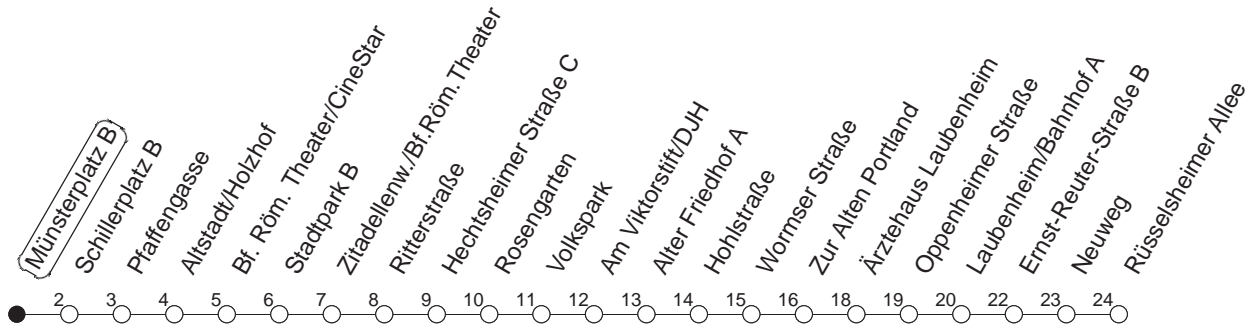

92

Haltestelle : **Münsterplatz B**

Fahrtrichtung : **LAUBENHEIM/RÜSSELSHEIMER ALLEE**

Fahrplanjahr 2019 / Fahrzeitangabe in Minuten

	Montag bis Donnerstag	Freitag	Samstag	Sonn-/Feiertag
Std.	Minuten	Minuten	Minuten	Minuten
4			01	01
5			01	01
6				01
7				01
8				
9				
10				
11				
12				
13				
14				
15				
16				
17				
18				
19				
20				
21				
22				
23				
0	01			01
1	01	01	01	01
2		01	01	
3		01	01	

Wenn Dienstag bis Freitag ein Feiertag ist, so gilt am Tag davor der Freitagsfahrplan.
 Weitere Infos im Verkehrs Center Mainz (Tel. 0 61 31 - 12 77 77) und unter www.mainzer-mobilitaet.de