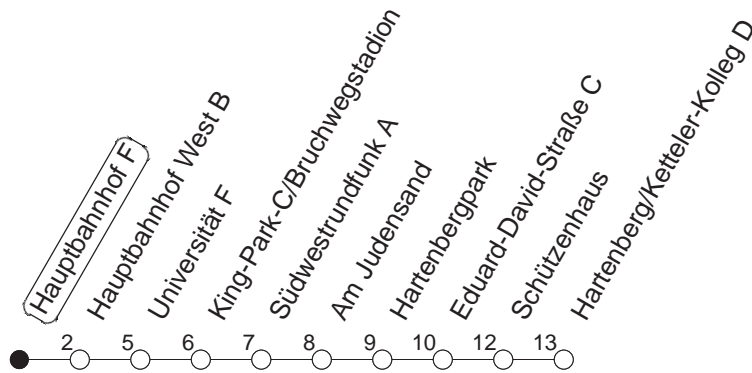

65

Haltestelle : **Hauptbahnhof F**

Fahrtrichtung : **HARTENBERG/KETTELER-KOLLEG**

Fahrplanjahr 2019 / Fahrzeitangabe in Minuten

	Mo.-Fr. (Normalfahrplan)				Mo.-Fr. (Weihn.-/Sommerfer.)			Samstag		Sonn-/Feiertag
Std.	Minuten				Minuten			Minuten		Minuten
6	01	31	51		01	31	56			
7	11	31	46 [Ⓢ]	51	26	56				
8	11	31	51		26	56		26	56	
9	11	31	56		26	56		26	56	
10	26	56			26	56		26	56	
11	26	56			26	56		26	56	
12	26	51			26	56		26	56	
13	11	31	51		26	56		26	56	
14	11	31	51		26	56		26	56	
15	11	31	51		26	56		26	56	
16	11	31	51		26	56		26	56	
17	11	31	51		26	56		26	56	
18	11	31	56		26	56		26	56	
19	26	56			26	56				
20	26				26					

Ⓢ : Nur an Schultagen

Der Fahrplan "Weihn.-/Sommerferien" gilt von 27.12.18 bis 04.01.19 sowie von 01.07. bis 09.08.19
Weitere Infos im Verkehrs Center Mainz (Tel. 0 61 31 - 12 77 77) und unter www.mainzer-mobilitaet.de