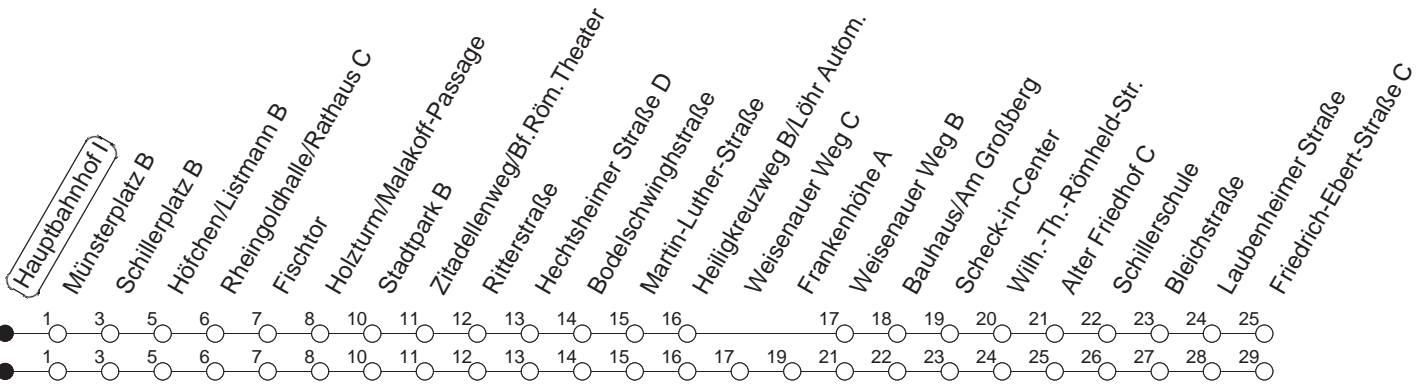

90

Haltestelle : **Hauptbahnhof I**

Fahrtrichtung : **WEISENAU/FRIEDRICH-EBERT-STR.**

Fahrplanjahr 2019 / Fahrzeitangabe in Minuten

	Montag bis Donnerstag	Freitag	Samstag	Sonn-/Feiertag
Std.	Minuten	Minuten	Minuten	Minuten
4			00 _f	00 _f
5			00 _f	00 _f
6				00 _f
7				00 _f
8				
9				
10				
11				
12				
13				
14				
15				
16				
17				
18				
19				
20				
21				
22				
23				
0	00			00
1	00	00	00	00
2		00	00	
3		00	00	

f : Nicht über Frankenhöhe

Wenn Dienstag bis Freitag ein Feiertag ist, so gilt am Tag davor der Freitagsfahrplan.
 Weitere Infos im Verkehrs Center Mainz (Tel. 0 61 31 - 12 77 77) und unter www.mainzer-mobilitaet.de