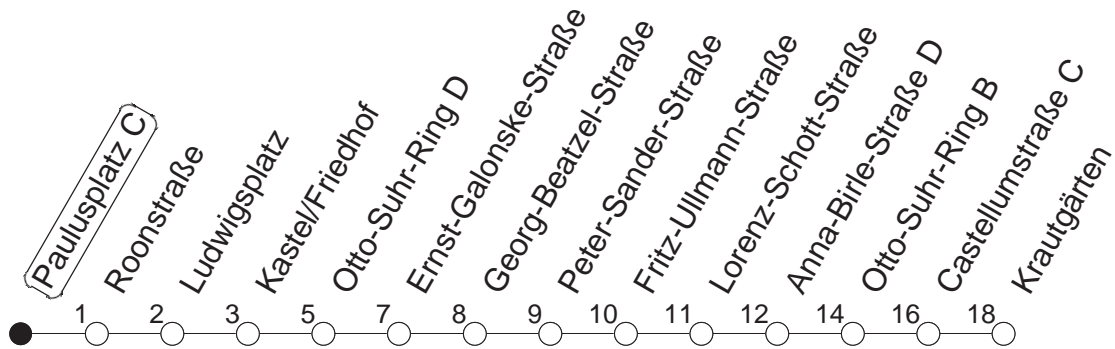

57

Haltestelle : **Paulusplatz C**

Fahrtrichtung : **KASTEL/KRAUTGÄRTEN**

Fahrplanjahr 2019 / Fahrzeitangabe in Minuten

	Mo.-Fr. (Normalfahrplan)		Mo.-Fr. (Weihn.-/Sommerfer.)		Samstag	Sonn-/Feiertag
Std.	Minuten		Minuten		Minuten	Minuten
5	12	42	12	42		
6	12	42	12	42		
7	24		45			
8	04	44	45			
9	24		45			

Der Fahrplan "Weihn.-/Sommerferien" gilt von 27.12.18 bis 04.01.19 sowie von 01.07. bis 09.08.19
Weitere Infos im Verkehrs Center Mainz (Tel. 0 61 31 - 12 77 77) und unter www.mainzer-mobilitaet.de