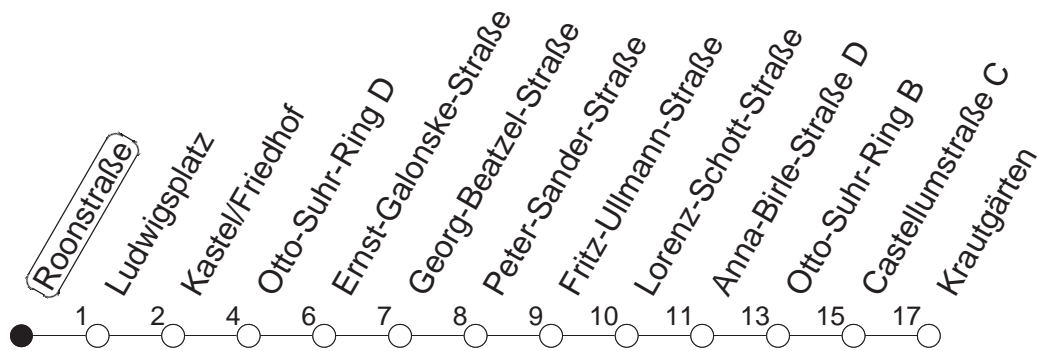

57

Haltestelle : **Roonstraße**

Fahrtrichtung : **KASTEL/KRAUTGÄRTEN**

Fahrplanjahr 2019 / Fahrzeitangabe in Minuten

	Mo.-Fr. (Normalfahrplan)		Mo.-Fr. (Weihn.-/Sommerfer.)		Samstag	Sonn-/Feiertag
Std.	Minuten		Minuten		Minuten	Minuten
5	13	43	13	43		
6	13	43	13	43		
7	25		46			
8	05	45	46			
9	25		46			

Der Fahrplan "Weihn.-/Sommerferien" gilt von 27.12.18 bis 04.01.19 sowie von 01.07. bis 09.08.19
Weitere Infos im Verkehrs Center Mainz (Tel. 0 61 31 - 12 77 77) und unter www.mainzer-mobilitaet.de