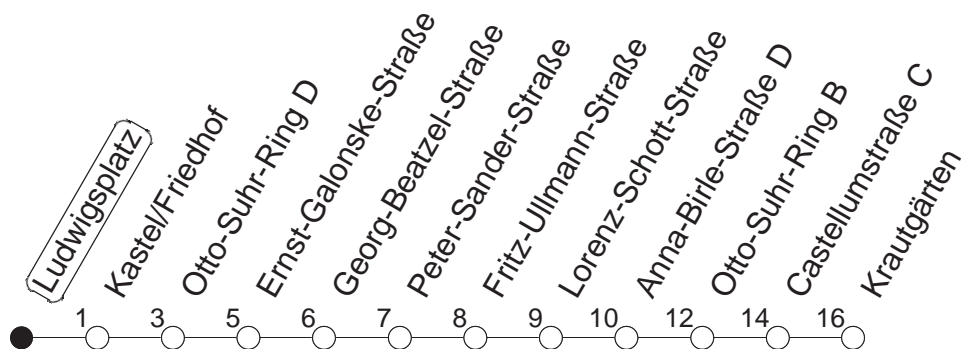

57

Haltestelle : **Ludwigsplatz**

Fahrtrichtung : **KASTEL/KRAUTGÄRTEN**

Fahrplanjahr 2019 / Fahrzeitangabe in Minuten

	Mo.-Fr. (Normalfahrplan)		Mo.-Fr. (Weihn.-/Sommerfer.)		Samstag	Sonn-/Feiertag
Std.	Minuten		Minuten		Minuten	Minuten
5	13	43	13	43		
6	13	44	13	44		
7	26		47			
8	06	46	47			
9	26		47			

Der Fahrplan "Weihn.-/Sommerferien" gilt von 27.12.18 bis 04.01.19 sowie von 01.07. bis 09.08.19
Weitere Infos im Verkehrs Center Mainz (Tel. 0 61 31 - 12 77 77) und unter www.mainzer-mobilitaet.de