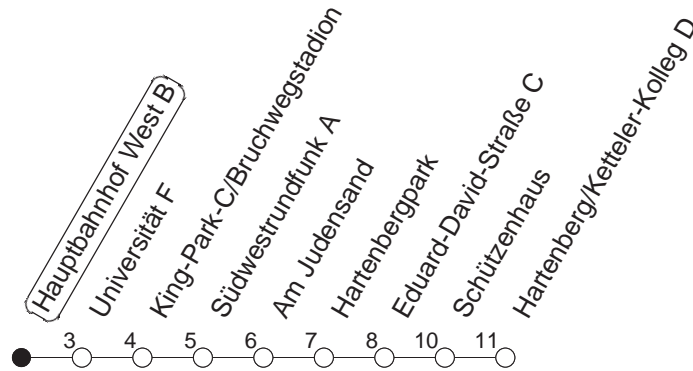

# 65

Haltestelle : **Hauptbahnhof West B**

Fahrtrichtung : **HARTENBERG/KETTELER-KOLLEG**

Fahrplanjahr 2019 / Fahrzeitangabe in Minuten

	Mo.-Fr. (Normalfahrplan)				Mo.-Fr. (Weihn.-/Sommerfer.)			Samstag		Sonn-/Feiertag
Std.	Minuten				Minuten			Minuten		Minuten
<b>6</b>	02	33	53		02	33	58			
<b>7</b>	13	33	48 <sup>Ⓢ</sup>	53	28	58				
<b>8</b>	13	33	53		28	58		28	58	
<b>9</b>	13	33	58		28	58		28	58	
<b>10</b>	28	58			28	58		28	58	
<b>11</b>	28	58			28	58		28	58	
<b>12</b>	28	53			28	58		28	58	
<b>13</b>	13	33	53		28	58		28	58	
<b>14</b>	13	33	53		28	58		28	58	
<b>15</b>	13	33	53		28	58		28	58	
<b>16</b>	13	33	53		28	58		28	58	
<b>17</b>	13	33	53		28	58		28	58	
<b>18</b>	13	33	58		28	58		28	58	
<b>19</b>	28	58			28	58				
<b>20</b>	28				28					

Ⓢ : Nur an Schultagen

**Der Fahrplan "Weihn.-/Sommerferien" gilt von 27.12.18 bis 04.01.19 sowie von 01.07. bis 09.08.19**  
Weitere Infos im Verkehrs Center Mainz (Tel. 0 61 31 - 12 77 77) und unter [www.mainzer-mobilitaet.de](http://www.mainzer-mobilitaet.de)