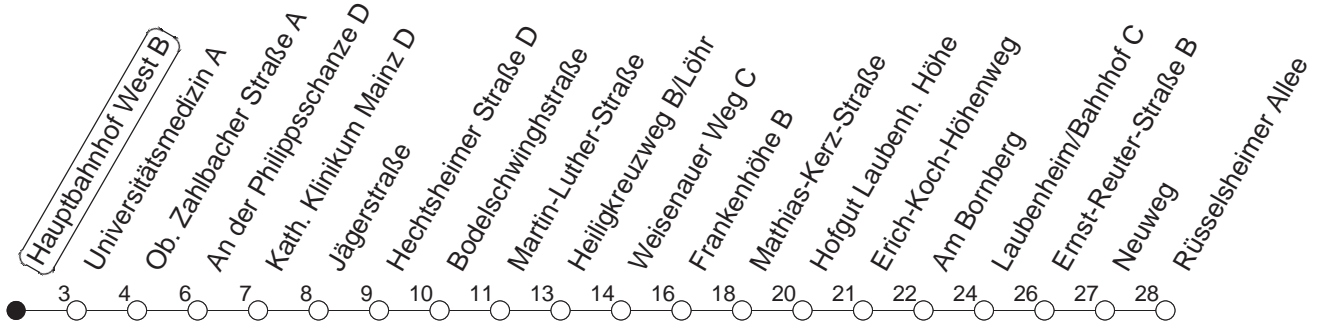

76

Hauptbahnhof West B

BUS

→ Laubenheim/Rüsselsheimer Allee

🕒	Mo.-Fr. (Schule)					Mo.-Fr. (Ferien)				Samstag		Sonn-/Feiertag
6	28	43 _F	58			28	43 _F	58				
7	13 _F	21 _{Fe}	28	35 _K	43 _F	58	13 _F	28	43 _F	58		
8	13 _F	28	43 _F	58			13 _F	28	43 _F	58	58	
9	13 _F	28	43 _F	58			13 _F	28	43 _F	58	28	58
10	13 _F	28	43 _F	58			13 _F	28	43 _F	58	28	58
11	13 _F	28	43 _F	58 _W			13 _F	28	43 _F	58	28	58
12	13 _F	28	43 _F	58 _W			13 _F	28	43 _F	58	28	58
13	13	28	43 _F	58			13 _F	28	43 _F	58	28	58
14	13 _F	28	43 _F	58			13 _F	28	43 _F	58	28	58
15	13 _F	28	43 _F	58			13 _F	28	43 _F	58	28	58
16	13 _F	28	43 _F	58			13 _F	28	43 _F	58	28	58
17	13 _F	28	43 _F	58			13 _F	28	43 _F	58	28	58
18	13 _F	28	43 _F	58			13 _F	28	43 _F	58	28	
19	13 _F	28	58				13 _F	28	58			

F : Nur bis Frankenhöhe

K : Nur bis Heiligkreuzweg

Fe : Ab Frankenhöhe weiter nach Weisenau/Friedrich-Ebert-Straße

W : Zwischen Heiligkreuzweg und Weisenauer Weg über Weisenau/Friedrich-Ebert-Straße

gültig ab: 02.03.20

Ferien in RLP: 23.12.19-06.01.20 / 17.02.-26.02. / 09.04.-17.04. / 22.05. / 12.06 / 06.07.-14.08. / 12.10.-23.10.20

Weitere Infos im Verkehrs Center Mainz (Tel. 0 61 31 - 12 77 77) und www.mainzer-mobilitaet.de