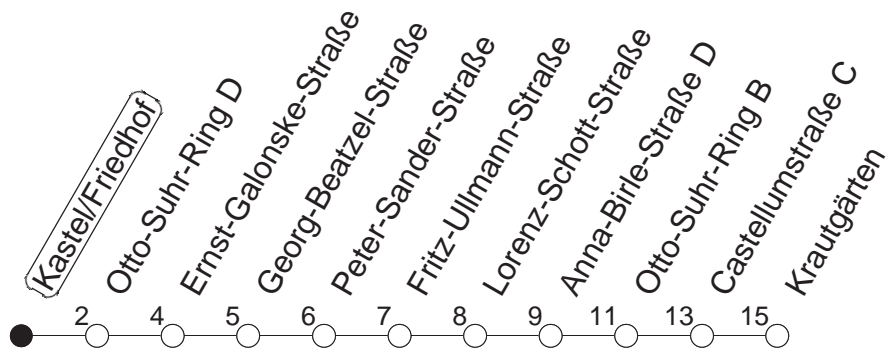

57

Haltestelle : **Kastel/Friedhof**

Fahrtrichtung : **KASTEL/KRAUTGÄRTEN**

Fahrplanjahr 2019 / Fahrzeitangabe in Minuten

	Mo.-Fr. (Normalfahrplan)		Mo.-Fr. (Weihn.-/Sommerfer.)		Samstag	Sonn-/Feiertag
Std.	Minuten		Minuten		Minuten	Minuten
5	14	44	14	44		
6	14	45	14	45		
7	27		48			
8	07	47	48			
9	27		48			

Der Fahrplan "Weihn.-/Sommerferien" gilt von 27.12.18 bis 04.01.19 sowie von 01.07. bis 09.08.19
 Weitere Infos im Verkehrs Center Mainz (Tel. 0 61 31 - 12 77 77) und unter www.mainzer-mobilitaet.de