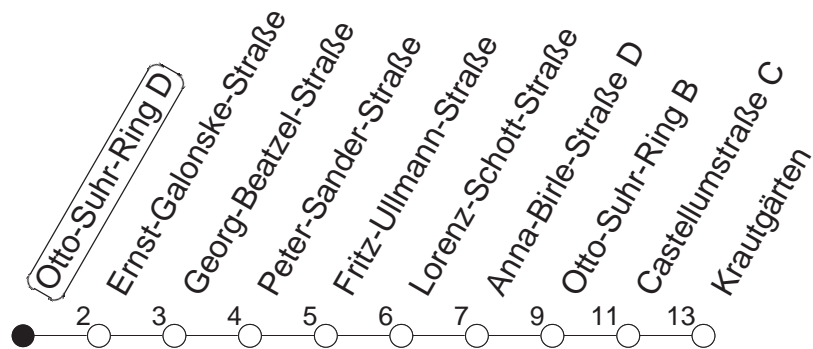

57

Haltestelle : **Otto-Suhr-Ring D**

Fahrtrichtung : **KASTEL/KRAUTGÄRTEN**

Fahrplanjahr 2019 / Fahrzeitangabe in Minuten

	Mo.-Fr. (Normalfahrplan)		Mo.-Fr. (Weihn.-/Sommerfer.)		Samstag	Sonn-/Feiertag
Std.	Minuten		Minuten		Minuten	Minuten
5	15	45	15	45		
6	15	47	15	47		
7	29		50			
8	09	49	50			
9	29		50			

Der Fahrplan "Weihn.-/Sommerferien" gilt von 27.12.18 bis 04.01.19 sowie von 01.07. bis 09.08.19
Weitere Infos im Verkehrs Center Mainz (Tel. 0 61 31 - 12 77 77) und unter www.mainzer-mobilitaet.de