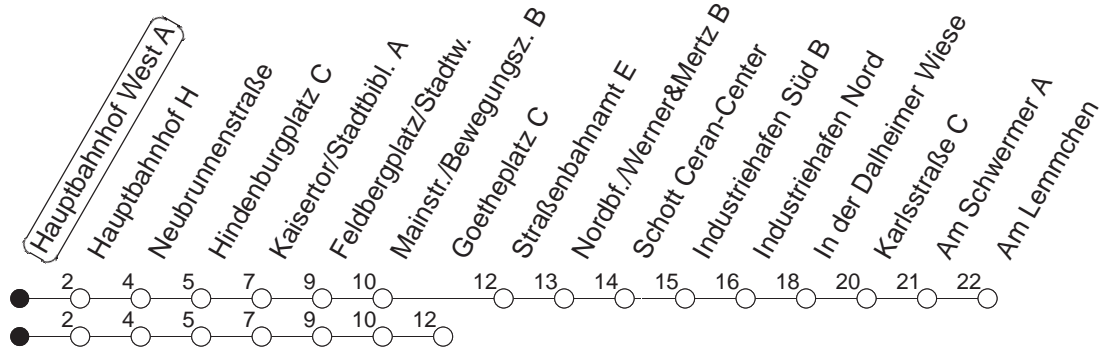

76

Hauptbahnhof West A

BUS

→ Mombach/Am Lemmchen

🕒	Mo.-Fr. (Schule)				Mo.-Fr. (Ferien)				Samstag		Sonn-/Feiertag
6	34				34						
7	04	19 _G	34	49 _G	04	19 _G	34	49 _G			
8	04	19 _G	34	49 _G	04	19 _G	34	49 _G			
9	04	19 _G	34	49 _G	04	19 _G	34	49 _G	34		
10	04	19 _G	34	49 _G	04	19 _G	34	49 _G	04	34	
11	04	19 _G	34	49 _G	04	19 _G	34	49 _G	04	34	
12	04	19 _G	34	49 _G	04	19 _G	34	49 _G	04	34	
13	04	19 _G	34	49 _G	04	19 _G	34	49 _G	04	34	
14	04	19 _G	34	49 _G	04	19 _G	34	49 _G	04	34	
15	04	19 _G	34	49 _G	04	19 _G	34	49 _G	04	34	
16	04	19 _G	34	49 _G	04	19 _G	34	49 _G	04	34	
17	04	19 _G	34	49 _G	04	19 _G	34	49 _G	04	34	
18	04	19 _G	34	49 _G	04	19 _G	34	49 _G	04	34	
19	04	19 _G	34	49 _G	04	19 _G	34	49 _G			
20	04	34			04	34					

G : Bis Goetheplatz

gültig ab: 15.12.19

Ferien in RLP: 23.12.19 – 6.1.20 / 17.2 – 26.2. / 9.4. – 17.4. / 22.5. / 12.6. / 6.7. – 14.8. / 12.10. – 23.10.20

Weitere Infos im Verkehrs Center Mainz (Tel. 0 61 31 - 12 77 77) und www.mainzer-mobilitaet.de