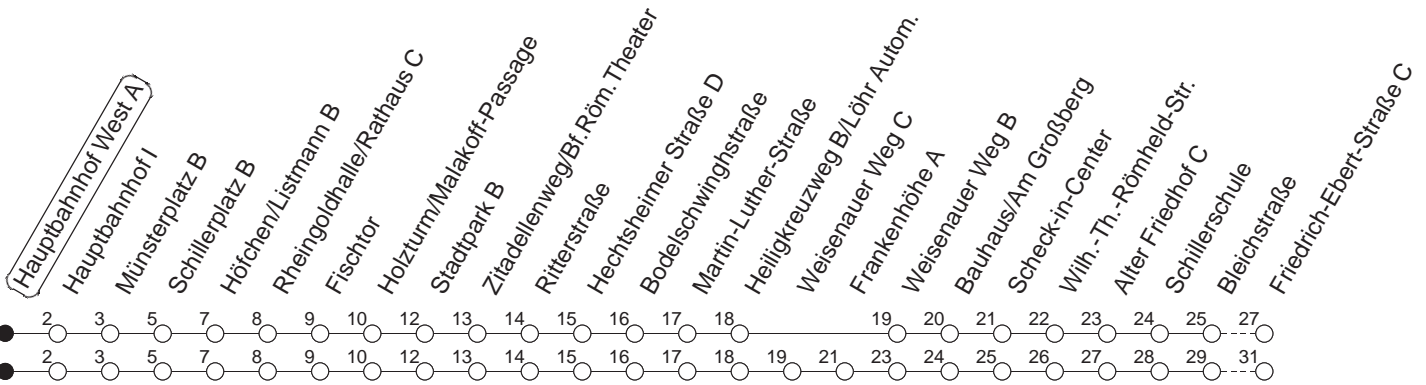

# 90

Haltestelle : **Hauptbahnhof West A**

Fahrtrichtung : **WEISENAU/FRIEDRICH-EBERT-STR.**

Fahrplanjahr 2019 / Fahrzeitangabe in Minuten

	Montag bis Donnerstag	Freitag	Samstag	Sonn-/Feiertag
Std.	Minuten	Minuten	Minuten	Minuten
4			54 <sub>f</sub>	54 <sub>f</sub>
5			54 <sub>H</sub>	54 <sub>f</sub>
6				54 <sub>f</sub>
7				54 <sub>H</sub>
8				
9				
10				
11				
12				
13				
14				
15				
16				
17				
18				
19				
20				
21				
22				
23	54			54
0	54	54	54	54
1		54	54	
2		54	54	
3		54 <sub>H</sub>	54 <sub>H</sub>	

H : Nur bis Hauptbahnhof

f : Nicht über Frankenhöhe

**Wenn Dienstag bis Freitag ein Feiertag ist, so gilt am Tag davor der Freitagsfahrplan.**

Weitere Infos im Verkehrs Center Mainz (Tel. 0 61 31 - 12 77 77) und unter [www.mainzer-mobilitaet.de](http://www.mainzer-mobilitaet.de)