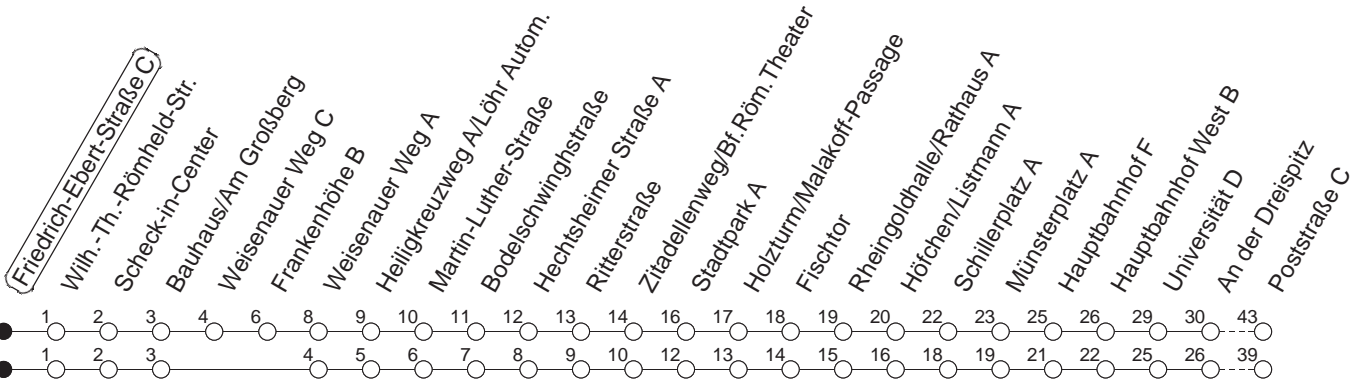

90

Haltestelle : **Friedrich-Ebert-Straße C**

Fahrtrichtung : **FINTHEN/POSTSTRASSE**

Fahrplanjahr 2019 / Fahrzeitangabe in Minuten

	Montag bis Donnerstag	Freitag	Samstag	Sonn-/Feiertag
Std.	Minuten	Minuten	Minuten	Minuten
4			27	27
5			27	27
6				27
7				27
8				
9				
10				
11				
12				
13				
14				
15				
16				
17				
18				
19				
20				
21				
22				
23	27			27
0	31 _f	27	27	31 _f
1	31 _{Hf}	31 _f	31 _f	31 _{Hf}
2		31 _f	31 _f	
3		31 _{Hf}	31 _{Hf}	

f : Nicht über Frankenhöhe

Hf : Nur bis Hauptbahnhof, nicht über Frankenhöhe

Wenn Dienstag bis Freitag ein Feiertag ist, so gilt am Tag davor der Freitagsfahrplan.

Weitere Infos im Verkehrs Center Mainz (Tel. 0 61 31 - 12 77 77) und unter www.mainzer-mobilitaet.de