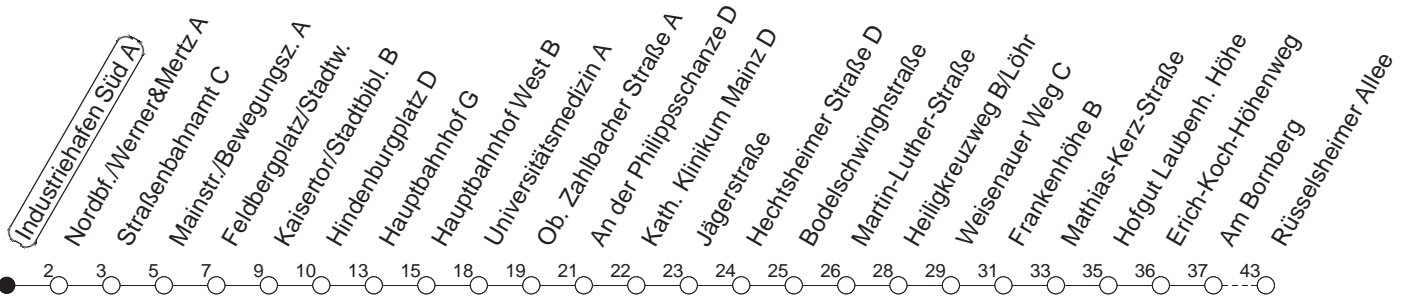

# 76

## Industriehafen Süd A

BUS

→ Laubenheim/Rüsselsheimer Allee

🕒	Mo.-Fr. (Schule)		Mo.-Fr. (Ferien)		Samstag		Sonn-/Feiertag
6	13	43	13	43	41 <sub>H</sub>		
7	13	43	13	43	11 <sub>H</sub>	41 <sub>H</sub>	
8	13	43	13	43	11 <sub>H</sub>	43	
9	13	43	13	43	13	43	
10	13	43	13	43	13	43	
11	13	43 <sub>w</sub>	13	43	13	43	
12	13	43 <sub>w</sub>	13	43	13	43	
13	13	43	13	43	13	43	
14	13	43	13	43	13	43	
15	13	43	13	43	13	43	
16	13	43	13	43	13	43	
17	13	43	13	43	13	43	
18	13	43	13	43	13	41 <sub>H</sub>	
19	13	43	13	43	11 <sub>H</sub>	41 <sub>H</sub>	
20	11 <sub>H</sub>	41 <sub>H</sub>	11 <sub>H</sub>	41 <sub>H</sub>	11 <sub>H</sub>	41 <sub>H</sub>	
21	11 <sub>H</sub>	41 <sub>H</sub>	11 <sub>H</sub>	41 <sub>H</sub>	11 <sub>H</sub>	41 <sub>H</sub>	
22	11 <sub>H</sub>		11 <sub>H</sub>		11 <sub>H</sub>		

w : Zwischen Heiligkreuzweg und Weisenauer Weg über Weisenau/Friedrich-Ebert-Straße

H : Nur bis Hauptbahnhof

gültig ab: 15.12.19

Ferien in RLP: 23.12.19 – 6.1.20 / 17.2 – 26.2. / 9.4. – 17.4. / 22.5. / 12.6. / 6.7. – 14.8. / 12.10. – 23.10.20