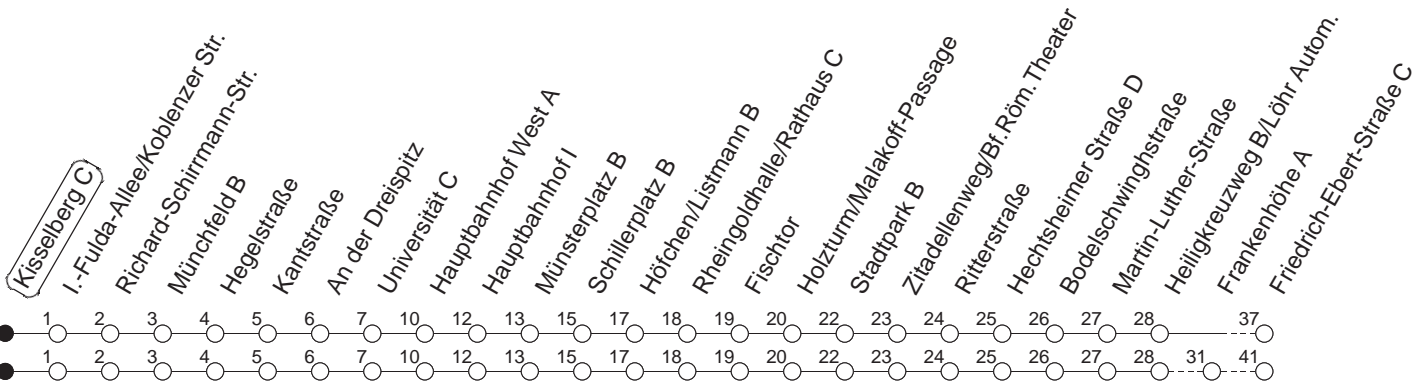

90

Haltestelle : **Kisselberg C**

Fahrtrichtung : **WEISENAU/FRIEDRICH-EBERT-STR.**

Fahrplanjahr 2019 / Fahrzeitangabe in Minuten

	Montag bis Donnerstag	Freitag	Samstag	Sonn-/Feiertag
Std.	Minuten	Minuten	Minuten	Minuten
4			44 _f	44 _f
5			44 _H	44 _f
6				44 _f
7				44 _H
8				
9				
10				
11				
12				
13				
14				
15				
16				
17				
18				
19				
20				
21				
22				
23	44			44
0	44	44	44	44
1		44	44	
2		44	44	
3		44 _H	44 _H	

H : Nur bis Hauptbahnhof

f : Nicht über Frankenhöhe

Wenn Dienstag bis Freitag ein Feiertag ist, so gilt am Tag davor der Freitagsfahrplan.

Weitere Infos im Verkehrs Center Mainz (Tel. 0 61 31 - 12 77 77) und unter www.mainzer-mobilitaet.de